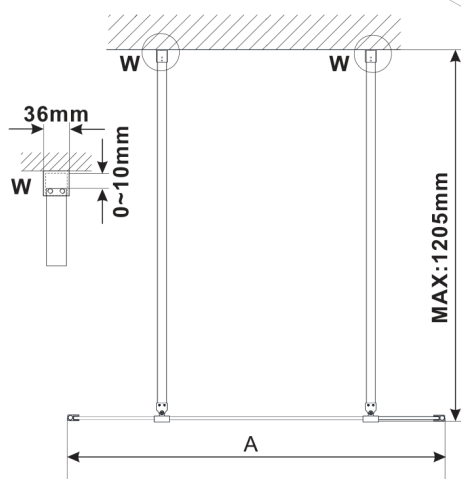

ESCA BLACK MATT Dusch-Glasteil, freistehend, Klarglas, 1500 mm

Bestellcode: ES1015-06

Größe

Breite: 1500 mm

Höhe: 2100 mm

Eigenschaften

Garantie: 3 Jahre

Technisches Arbeitsblatt

MODEL	A,mm
ES1070/ES1170/ES1270/ES1370/ES1570	699
ES1080/ES1180/ES1280/ES1380/ES1580	799
ES1090/ES1190/ES1290/ES1390/ES1590	899
ES1010/ES1110/ES1210/ES1310/ES1510	999
ES1011/ES1111/ES1211/ES1311/ES1511	1099
ES1012/ES1112/ES1212/ES1312/ES1512	1199
ES1013/ES1113/ES1213/ES1313/ES1513	1299
ES1014/ES1114/ES1214/ES1314/ES1514	1399
ES1015/ES1115/ES1215/ES1315/ES1515	1499