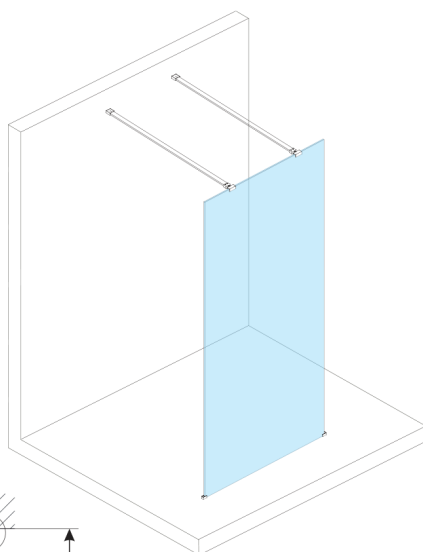

ESCA BLACK MATT Dusch-Glasteil, freistehend, Klarglas, 1500 mm

Bestellcode: ES1015-06

Größe

Breite: 1500 mm

Höhe: 2100 mm

Eigenschaften

Garantie: 3 Jahre

Technisches Arbeitsblatt

MODEL	A,mm
ES1070/ES1170/ES1270/ES1370/ES1570	699
ES1080/ES1180/ES1280/ES1380/ES1580	799
ES1090/ES1190/ES1290/ES1390/ES1590	899
ES1010/ES1110/ES1210/ES1310/ES1510	999
ES1011/ES1111/ES1211/ES1311/ES1511	1099
ES1012/ES1112/ES1212/ES1312/ES1512	1199
ES1013/ES1113/ES1213/ES1313/ES1513	1299
ES1014/ES1114/ES1214/ES1314/ES1514	1399
ES1015/ES1115/ES1215/ES1315/ES1515	1499