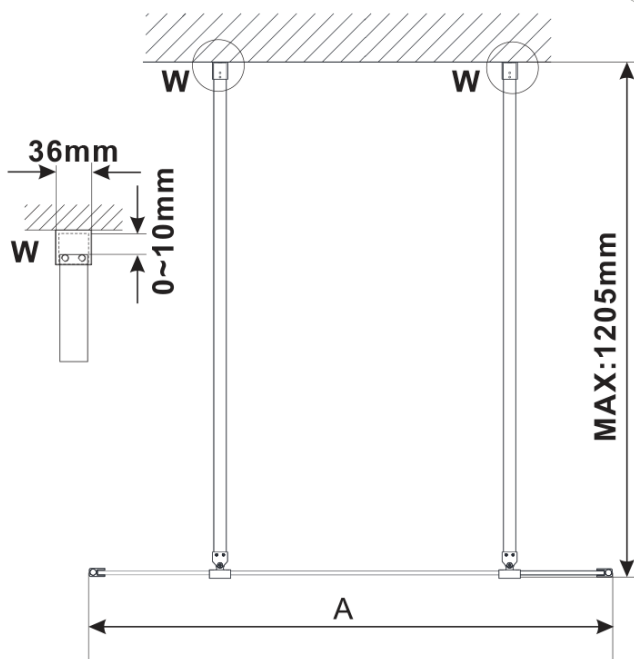

# ESCA BLACK MATT Dusch-Glasteil, freistehend, Klarglas, 1400 mm

**Bestellcode:** ES1014-06

## Größe

**Breite:** 1400 mm  
**Höhe:** 2100 mm

## Eigenschaften

**Farbenprofil:** Schwarz matt  
**Form:** 1-Teilige Duschtrennung Walk  
**Glasfarbe:** Klarglas  
**Glasbehandlung:** Antidrop  
**Glasdicke:** 8 mm  
**Gewicht / Stück:** 76.0 kg  
**Verpackung:** 3 Stück  
**Garantie:** 3 Jahre

Technisches Arbeitsblatt

MODEL	A,mm
ES1070/ES1170/ES1270/ES1370/ES1570	699
ES1080/ES1180/ES1280/ES1380/ES1580	799
ES1090/ES1190/ES1290/ES1390/ES1590	899
ES1010/ES1110/ES1210/ES1310/ES1510	999
ES1011/ES1111/ES1211/ES1311/ES1511	1099
ES1012/ES1112/ES1212/ES1312/ES1512	1199
ES1013/ES1113/ES1213/ES1313/ES1513	1299
ES1014/ES1114/ES1214/ES1314/ES1514	1399
ES1015/ES1115/ES1215/ES1315/ES1515	1499