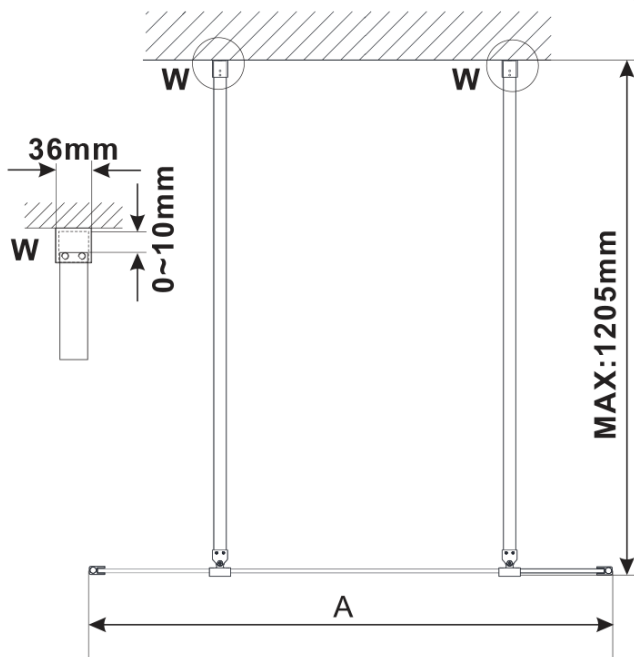

ESCA BLACK MATT Dusch-Glasteil, freistehend, Klarglas, 1300 mm

Bestellcode: ES1013-06

Grundinformation

Marke: Polysan
Serie: ESCA

Größe

Breite: 1300 mm
Höhe: 2100 mm

Eigenschaften

Farbenprofil: Schwarz matt
Form: 1-Teilige Duschattrennung Walk
Glasfarbe: Klarglas
Glasbehandlung: Antidrop
Glasdicke: 8 mm
Gewicht / Stück: 71.0 kg
Verpackung: 3 Stück
Garantie: 3 Jahre

Technisches Arbeitsblatt

MODEL	A,mm
ES1070/ES1170/ES1270/ES1370/ES1570	699
ES1080/ES1180/ES1280/ES1380/ES1580	799
ES1090/ES1190/ES1290/ES1390/ES1590	899
ES1010/ES1110/ES1210/ES1310/ES1510	999
ES1011/ES1111/ES1211/ES1311/ES1511	1099
ES1012/ES1112/ES1212/ES1312/ES1512	1199
ES1013/ES1113/ES1213/ES1313/ES1513	1299
ES1014/ES1114/ES1214/ES1314/ES1514	1399
ES1015/ES1115/ES1215/ES1315/ES1515	1499