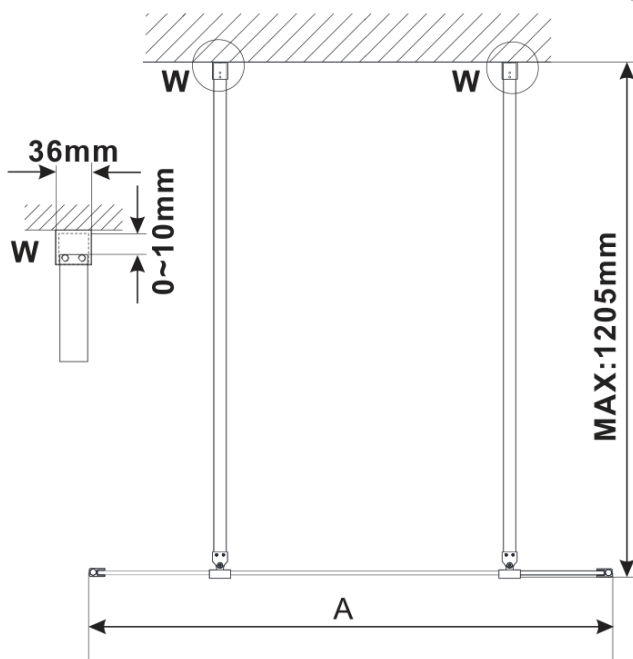

ESCA BLACK MATT Dusch-Glasteil, freistehend, Klarglas, 1200 mm

Bestellcode: ES1012-06

Grundinformation

Marke: Polysan
Serie: ESCA

Größe

Breite: 1200 mm
Höhe: 2100 mm

Eigenschaften

Farbenprofil: Schwarz matt
Form: 1-Teilige Duschtrennung Walk
Glasfarbe: Klarglas
Glasbehandlung: Antidrop
Glasdicke: 8 mm
Gewicht / Stück: 66.0 kg
Verpackung: 3 Stück
Garantie: 3 Jahre

Technisches Arbeitsblatt

MODEL	A,mm
ES1070/ES1170/ES1270/ES1370/ES1570	699
ES1080/ES1180/ES1280/ES1380/ES1580	799
ES1090/ES1190/ES1290/ES1390/ES1590	899
ES1010/ES1110/ES1210/ES1310/ES1510	999
ES1011/ES1111/ES1211/ES1311/ES1511	1099
ES1012/ES1112/ES1212/ES1312/ES1512	1199
ES1013/ES1113/ES1213/ES1313/ES1513	1299
ES1014/ES1114/ES1214/ES1314/ES1514	1399
ES1015/ES1115/ES1215/ES1315/ES1515	1499