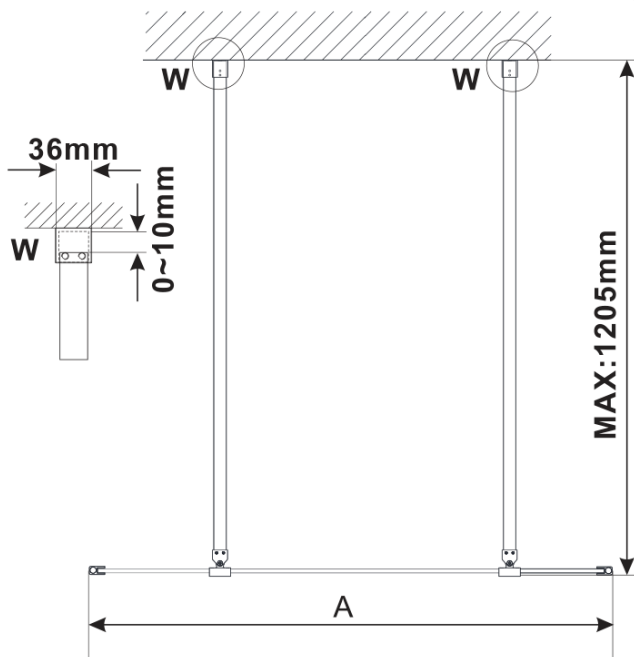

ESCA BLACK MATT Dusch-Glasteil, freistehend, Klarglas, 1100 mm

Bestellcode: ES1011-06

Grundinformation

Marke: Polysan

Serie: ESCA

Größe

Breite: 1100 mm

Höhe: 2100 mm

Eigenschaften

Farbenprofil: Schwarz matt

Form: 1-Teilige Duschattrennung Walk

Glasfarbe: Klarglas

Glasbehandlung: Antidrop

Glasdicke: 8 mm

Gewicht / Stück: 58.0 kg

Verpackung: 3 Stück

Garantie: 3 Jahre

Technisches Arbeitsblatt

MODEL	A,mm
ES1070/ES1170/ES1270/ES1370/ES1570	699
ES1080/ES1180/ES1280/ES1380/ES1580	799
ES1090/ES1190/ES1290/ES1390/ES1590	899
ES1010/ES1110/ES1210/ES1310/ES1510	999
ES1011/ES1111/ES1211/ES1311/ES1511	1099
ES1012/ES1112/ES1212/ES1312/ES1512	1199
ES1013/ES1113/ES1213/ES1313/ES1513	1299
ES1014/ES1114/ES1214/ES1314/ES1514	1399
ES1015/ES1115/ES1215/ES1315/ES1515	1499