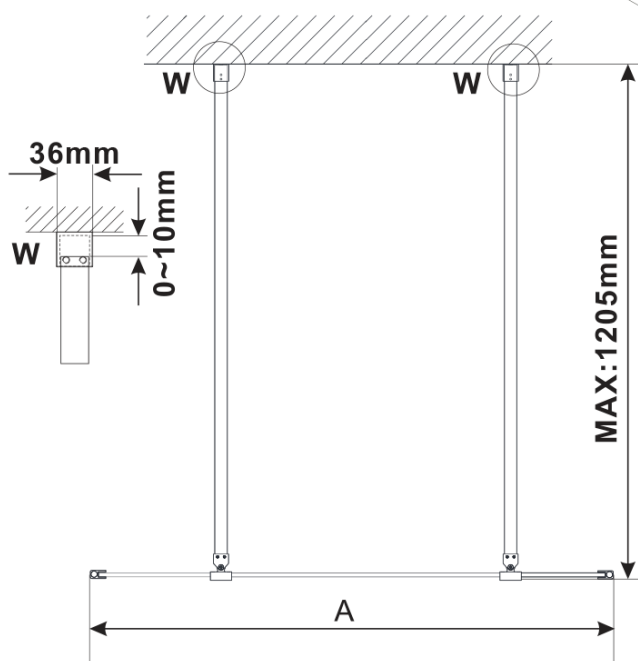

Technisches Arbeitsblatt

MODEL	A,mm
ES1070/ES1170/ES1270/ES1370/ES1570	699
ES1080/ES1180/ES1280/ES1380/ES1580	799
ES1090/ES1190/ES1290/ES1390/ES1590	899
ES1010/ES1110/ES1210/ES1310/ES1510	999
ES1011/ES1111/ES1211/ES1311/ES1511	1099
ES1012/ES1112/ES1212/ES1312/ES1512	1199
ES1013/ES1113/ES1213/ES1313/ES1513	1299
ES1014/ES1114/ES1214/ES1314/ES1514	1399
ES1015/ES1115/ES1215/ES1315/ES1515	1499