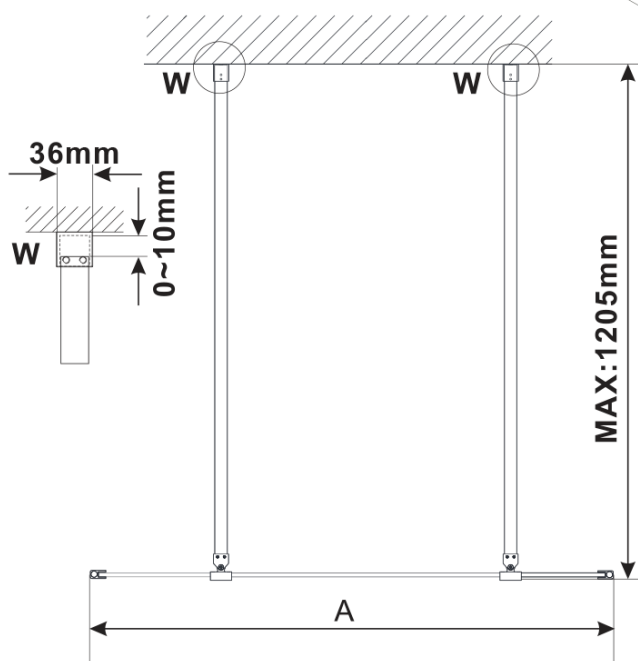

# ESCA BLACK MATT Dusch-Glasteil, freistehend, Klarglas, 1000 mm

**Bestellcode:** ES1010-06

## Größe

**Breite:** 1000 mm  
**Höhe:** 2100 mm

## Eigenschaften

**Farbenprofil:** Schwarz matt  
**Form:** 1-Teilige Duschtrennung Walk  
**Glasfarbe:** Klarglas  
**Glasbehandlung:** Antidrop  
**Glasdicke:** 8 mm  
**Gewicht / Stück:** 45.0 kg  
**Verpackung:** 3 Stück  
**Garantie:** 3 Jahre

## Technisches Arbeitsblatt

MODEL	A,mm
ES1070/ES1170/ES1270/ES1370/ES1570	699
ES1080/ES1180/ES1280/ES1380/ES1580	799
ES1090/ES1190/ES1290/ES1390/ES1590	899
ES1010/ES1110/ES1210/ES1310/ES1510	999
ES1011/ES1111/ES1211/ES1311/ES1511	1099
ES1012/ES1112/ES1212/ES1312/ES1512	1199
ES1013/ES1113/ES1213/ES1313/ES1513	1299
ES1014/ES1114/ES1214/ES1314/ES1514	1399
ES1015/ES1115/ES1215/ES1315/ES1515	1499