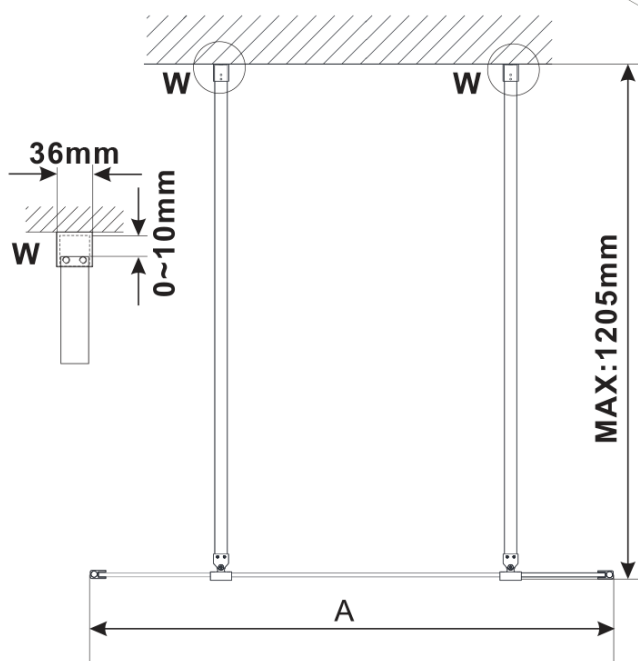

ESCA CHROME Dusch-Glasteil, freistehend, Klarglas, 1300 mm

Bestellcode: ES1013-05

Grundinformation

Marke: Polysan
Serie: ESCA

Größe

Breite: 1300 mm
Höhe: 2100 mm

Eigenschaften

Farbenprofil: Chrom - Poliertem Aluminium
Form: 1-Teilige Duschtrennung Walk
Glasfarbe: Klarglas
Glasbehandlung: Antidrop
Glasdicke: 8 mm
Gewicht / Stück: 71.0 kg
Verpackung: 3 Stück
Garantie: 3 Jahre

Technisches Arbeitsblatt

MODEL	A,mm
ES1070/ES1170/ES1270/ES1370/ES1570	699
ES1080/ES1180/ES1280/ES1380/ES1580	799
ES1090/ES1190/ES1290/ES1390/ES1590	899
ES1010/ES1110/ES1210/ES1310/ES1510	999
ES1011/ES1111/ES1211/ES1311/ES1511	1099
ES1012/ES1112/ES1212/ES1312/ES1512	1199
ES1013/ES1113/ES1213/ES1313/ES1513	1299
ES1014/ES1114/ES1214/ES1314/ES1514	1399
ES1015/ES1115/ES1215/ES1315/ES1515	1499