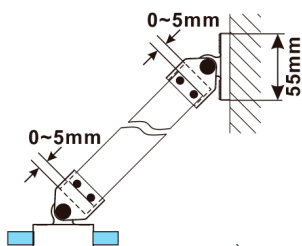

ESCA GOLD MATT Dusch-Glasteil, Wandmontage, Glas Marron, 800 mm

Bestellcode: ES1580-04

Größe

Höhe: 2100 mm

Tiefe: 800 mm

Eigenschaften

Garantie: 2 Jahre

Technisches Arbeitsblatt

MODEL	A,mm
ES1070,ES1170,ES1270,ES1370,ES1570	690~705
ES1080,ES1180,ES1280,ES1380,ES1580	790~805
ES1090,ES1190,ES1290,ES1390,ES1590	890~905
ES1010,ES1110,ES1210,ES1310,ES1510	990~1005
ES1011,ES1111,ES1211,ES1311,ES1511	1090~1105
ES1012,ES1112,ES1212,ES1312,ES1512	1190~1205
ES1013,ES1113,ES1213,ES1313,ES1513	1290~1305
ES1014,ES1114,ES1214,ES1314,ES1514	1390~1405
ES1015,ES1115,ES1215,ES1315,ES1515	1490~1505

MODEL	A,mm
ES1070,ES1170,ES1270,ES1370,ES1570	690-705
ES1080,ES1180,ES1280,ES1380,ES1580	790-805
ES1090,ES1190,ES1290,ES1390,ES1590	890-905
ES1010,ES1110,ES1210,ES1310,ES1510	990-1005
ES1011,ES1111,ES1211,ES1311,ES1511	1090-1105
ES1012,ES1112,ES1212,ES1312,ES1512	1190-1205