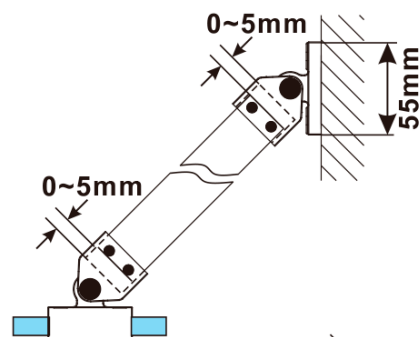

ESCA GOLD MATT Dusch-Glasteil, Wandmontage, Glas Marron, 700 mm

Bestellcode: ES1570-04

Grundinformation

Marke: Polysan

Serie: ESCA

Größe

Höhe: 2100 mm

Tiefe: 700 mm

Eigenschaften

Farbenprofil: Gold matt

Form: Einwandig Duschabtrennungen fest

Glasfarbe: Marron - Glas

Glasbehandlung: Antidrop

Glasdicke: 8 mm

Gewicht / Stück: 34.0 kg

Verpackung: 2 Stück

Garantie: 2 Jahre

Technisches Arbeitsblatt

MODEL	A,mm
ES1070/ES1170/ES1270/ES1370/ES1570	690~705
ES1080/ES1180/ES1280/ES1380/ES1580	790~805
ES1090/ES1190/ES1290/ES1390/ES1590	890~905
ES1010/ES1110/ES1210/ES1310/ES1510	990~1005
ES1011/ES1111/ES1211/ES1311/ES1511	1090~1105
ES1012/ES1112/ES1212/ES1312/ES1512	1190~1205
ES1013/ES1113/ES1213/ES1313/ES1513	1290~1305
ES1014/ES1114/ES1214/ES1314/ES1514	1390~1405
ES1015/ES1115/ES1215/ES1315/ES1515	1490~1505

ESCA GOLD MATT Dusch-Glasteil, Wandmontage,
Glas Marron, 700 mm

MODEL	A,mm
ES1070/ES1170/ES1270/ES1370/ES1570	690~705
ES1080/ES1180/ES1280/ES1380/ES1580	790~805
ES1090/ES1190/ES1290/ES1390/ES1590	890~905
ES1010/ES1110/ES1210/ES1310/ES1510	990~1005
ES1011/ES1111/ES1211/ES1311/ES1511	1090~1105
ES1012/ES1112/ES1212/ES1312/ES1512	1190~1205