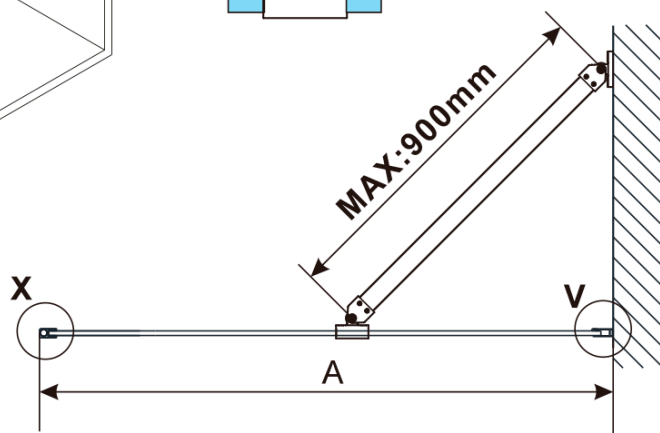

ESCA GOLD MATT Dusch-Glasteil, Wandmontage, Glas Marron, 700 mm

Bestellcode: ES1570-04

Grundinformation

Marke: Polysan

Serie: ESCA

Größe

Höhe: 2100 mm

Tiefe: 700 mm

Garantie: 2 Jahre

Technisches Arbeitsblatt

MODEL	A,mm
ES1070/ES1170/ES1270/ES1370/ES1570	690~705
ES1080/ES1180/ES1280/ES1380/ES1580	790~805
ES1090/ES1190/ES1290/ES1390/ES1590	890~905
ES1010/ES1110/ES1210/ES1310/ES1510	990~1005
ES1011/ES1111/ES1211/ES1311/ES1511	1090~1105
ES1012/ES1112/ES1212/ES1312/ES1512	1190~1205
ES1013/ES1113/ES1213/ES1313/ES1513	1290~1305
ES1014/ES1114/ES1214/ES1314/ES1514	1390~1405
ES1015/ES1115/ES1215/ES1315/ES1515	1490~1505

ESCA GOLD MATT Dusch-Glasteil, Wandmontage,
Glas Marron, 700 mm

MODEL	A,mm
ES1070/ES1170/ES1270/ES1370/ES1570	690~705
ES1080/ES1180/ES1280/ES1380/ES1580	790~805
ES1090/ES1190/ES1290/ES1390/ES1590	890~905
ES1010/ES1110/ES1210/ES1310/ES1510	990~1005
ES1011/ES1111/ES1211/ES1311/ES1511	1090~1105
ES1012/ES1112/ES1212/ES1312/ES1512	1190~1205