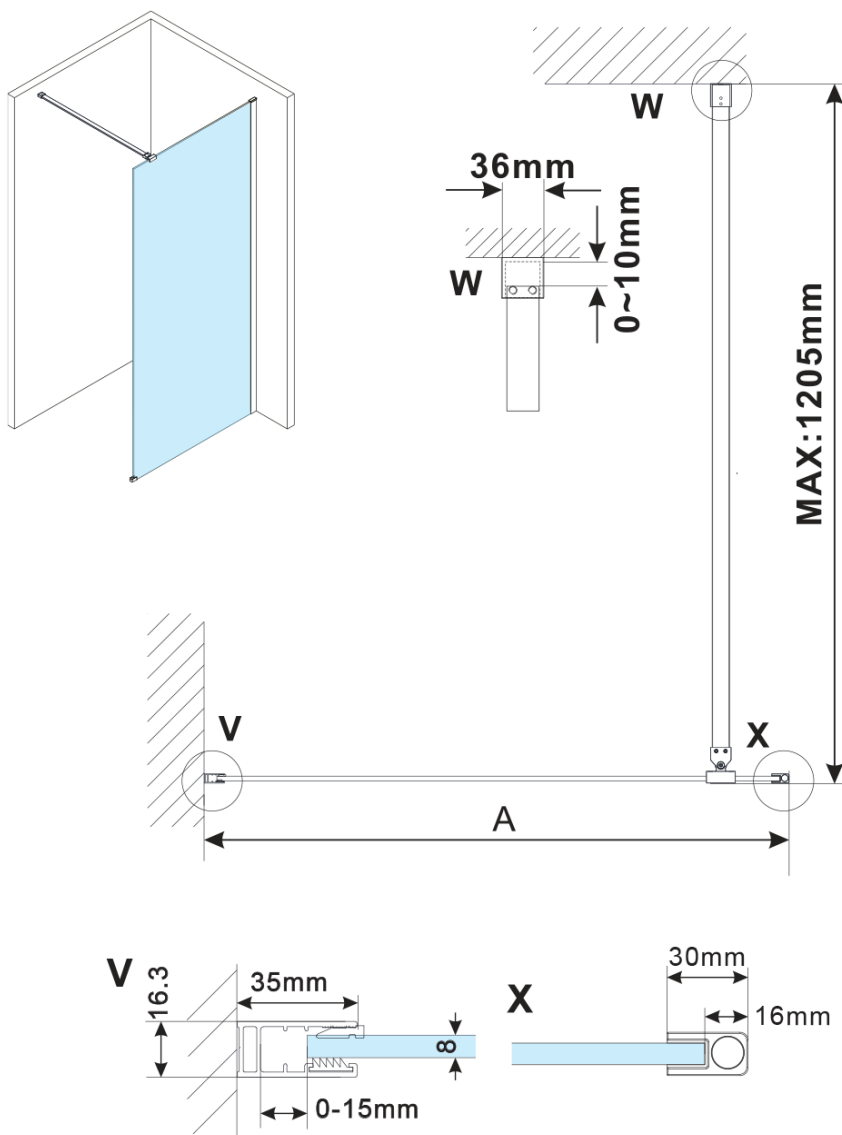

ESCA GOLD MATT Dusch-Glasteil, Wandmontage, Glas Marron, 1500 mm

Bestellcode: ES1515-04

Grundinformation

Marke: Polysan

Serie: ESCA

Größe

Höhe: 2100 mm

Tiefe: 1500 mm

Eigenschaften

Farbenprofil: Gold matt

Form: Einwandig Duschabtrennungen fest

Glasfarbe: Marron - Glas

Glasbehandlung: Antidrop

Glasdicke: 8 mm

Gewicht / Stück: 41.0 kg

Verpackung: 2 Stück

Garantie: 2 Jahre

Technisches Arbeitsblatt

MODEL	A,mm
ES1070/ES1170/ES1270/ES1370/ES1570	690~705
ES1080/ES1180/ES1280/ES1380/ES1580	790~805
ES1090/ES1190/ES1290/ES1390/ES1590	890~905
ES1010/ES1110/ES1210/ES1310/ES1510	990~1005
ES1011/ES1111/ES1211/ES1311/ES1511	1090~1105
ES1012/ES1112/ES1212/ES1312/ES1512	1190~1205
ES1013/ES1113/ES1213/ES1313/ES1513	1290~1305
ES1014/ES1114/ES1214/ES1314/ES1514	1390~1405
ES1015/ES1115/ES1215/ES1315/ES1515	1490~1505