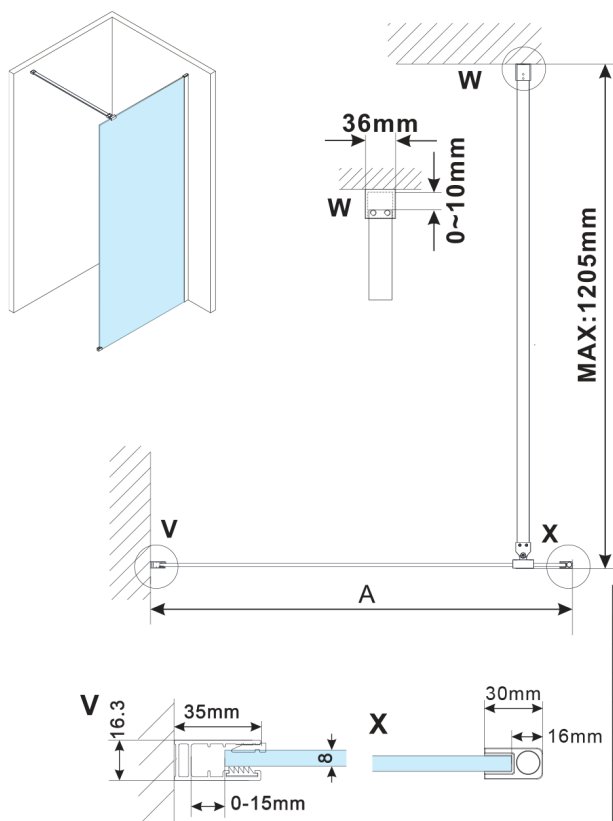

ESCA GOLD MATT Dusch-Glasteil, Wandmontage, Glas Marron, 1500 mm

Bestellcode: ES1515-04

Größe

Höhe: 2100 mm

Tiefe: 1500 mm

Eigenschaften

Garantie: 2 Jahre

Technisches Arbeitsblatt

MODEL	A,mm
ES1070,ES1170,ES1270,ES1370,ES1570	690~705
ES1080,ES1180,ES1280,ES1380,ES1580	790~805
ES1090,ES1190,ES1290,ES1390,ES1590	890~905
ES1010,ES1110,ES1210,ES1310,ES1510	990~1005
ES1011,ES1111,ES1211,ES1311,ES1511	1090~1105
ES1012,ES1112,ES1212,ES1312,ES1512	1190~1205
ES1013,ES1113,ES1213,ES1313,ES1513	1290~1305
ES1014,ES1114,ES1214,ES1314,ES1514	1390~1405
ES1015,ES1115,ES1215,ES1315,ES1515	1490~1505