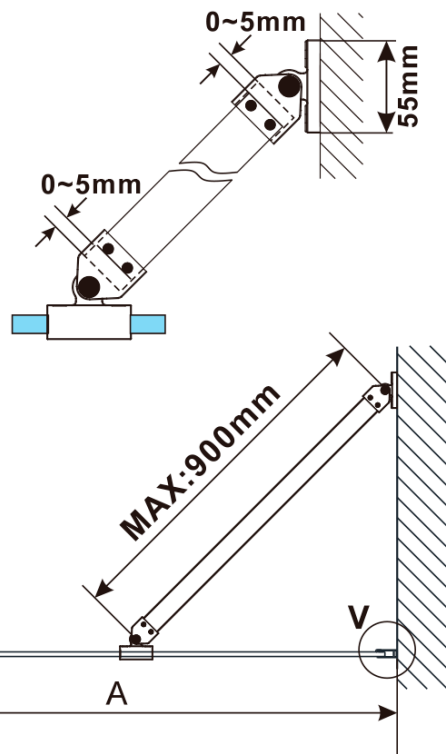

ESCA GOLD MATT Dusch-Glasteil, Wandmontage, Glas Marron, 1100 mm

Bestellcode: ES1511-04

Grundinformation

Marke: Polysan

Serie: ESCA

Größe

Höhe: 2100 mm

Tiefe: 1100 mm

Eigenschaften

Farbenprofil: Gold matt

Form: Einwandig Duschabtrennungen fest

Glasfarbe: Marron - Glas

Glasbehandlung: Antidrop

Glasdicke: 8 mm

Gewicht / Stück: 41.0 kg

Verpackung: 2 Stück

Garantie: 2 Jahre

Technisches Arbeitsblatt

| MODEL | A,mm |
|------------------------------------|-----------|
| ES1070/ES1170/ES1270/ES1370/ES1570 | 690~705 |
| ES1080/ES1180/ES1280/ES1380/ES1580 | 790~805 |
| ES1090/ES1190/ES1290/ES1390/ES1590 | 890~905 |
| ES1010/ES1110/ES1210/ES1310/ES1510 | 990~1005 |
| ES1011/ES1111/ES1211/ES1311/ES1511 | 1090~1105 |
| ES1012/ES1112/ES1212/ES1312/ES1512 | 1190~1205 |
| ES1013/ES1113/ES1213/ES1313/ES1513 | 1290~1305 |
| ES1014/ES1114/ES1214/ES1314/ES1514 | 1390~1405 |
| ES1015/ES1115/ES1215/ES1315/ES1515 | 1490~1505 |

ESCA GOLD MATT Dusch-Glasteil, Wandmontage,
Glas Marron, 1100 mm

| MODEL | A,mm |
|------------------------------------|-----------|
| ES1070/ES1170/ES1270/ES1370/ES1570 | 690~705 |
| ES1080/ES1180/ES1280/ES1380/ES1580 | 790~805 |
| ES1090/ES1190/ES1290/ES1390/ES1590 | 890~905 |
| ES1010/ES1110/ES1210/ES1310/ES1510 | 990~1005 |
| ES1011/ES1111/ES1211/ES1311/ES1511 | 1090~1105 |
| ES1012/ES1112/ES1212/ES1312/ES1512 | 1190~1205 |