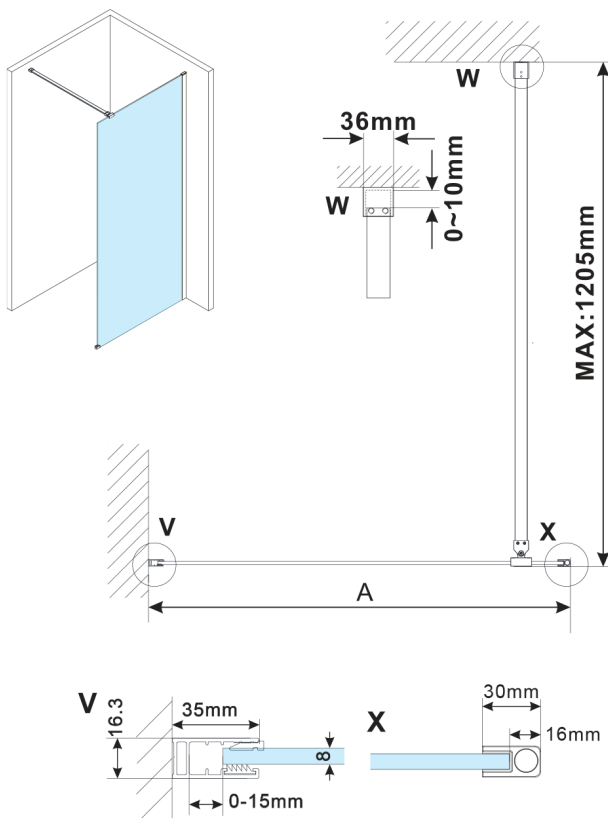

ESCA GOLD MATT Dusch-Glasteil, Wandmontage, graues Glas, 800 mm

Bestellcode: ES1280-04

Größe

Höhe: 2100 mm

Tiefe: 800 mm

Eigenschaften

Garantie: 2 Jahre

Technisches Arbeitsblatt

MODEL	A,mm
ES1070,ES1170,ES1270,ES1370,ES1570	690~705
ES1080,ES1180,ES1280,ES1380,ES1580	790~805
ES1090,ES1190,ES1290,ES1390,ES1590	890~905
ES1010,ES1110,ES1210,ES1310,ES1510	990~1005
ES1011,ES1111,ES1211,ES1311,ES1511	1090~1105
ES1012,ES1112,ES1212,ES1312,ES1512	1190~1205
ES1013,ES1113,ES1213,ES1313,ES1513	1290~1305
ES1014,ES1114,ES1214,ES1314,ES1514	1390~1405
ES1015,ES1115,ES1215,ES1315,ES1515	1490~1505

MODEL	A,mm
ES1070, ES1170, ES1270, ES1370, ES1570	690-705
ES1080, ES1180, ES1280, ES1380, ES1580	790-805
ES1090, ES1190, ES1290, ES1390, ES1590	890-905
ES1010, ES1110, ES1210, ES1310, ES1510	990-1005
ES1011, ES1111, ES1211, ES1311, ES1511	1090-1105
ES1012, ES1112, ES1212, ES1312, ES1512	1190-1205