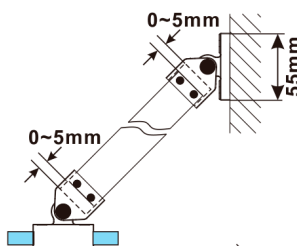

ESCA GOLD MATT Dusch-Glasteil, Wandmontage, graues Glas, 700 mm

Bestellcode: ES1270-04

Größe

Höhe: 2100 mm

Tiefe: 700 mm

Eigenschaften

Garantie: 2 Jahre

Technisches Arbeitsblatt

MODEL	A,mm
ES1070,ES1170,ES1270,ES1370,ES1570	690~705
ES1080,ES1180,ES1280,ES1380,ES1580	790~805
ES1090,ES1190,ES1290,ES1390,ES1590	890~905
ES1010,ES1110,ES1210,ES1310,ES1510	990~1005
ES1011,ES1111,ES1211,ES1311,ES1511	1090~1105
ES1012,ES1112,ES1212,ES1312,ES1512	1190~1205
ES1013,ES1113,ES1213,ES1313,ES1513	1290~1305
ES1014,ES1114,ES1214,ES1314,ES1514	1390~1405
ES1015,ES1115,ES1215,ES1315,ES1515	1490~1505

MODEL	A,mm
ES1070, ES1170, ES1270, ES1370, ES1570	690-705
ES1080, ES1180, ES1280, ES1380, ES1580	790-805
ES1090, ES1190, ES1290, ES1390, ES1590	890-905
ES1010, ES1110, ES1210, ES1310, ES1510	990-1005
ES1011, ES1111, ES1211, ES1311, ES1511	1090-1105
ES1012, ES1112, ES1212, ES1312, ES1512	1190-1205