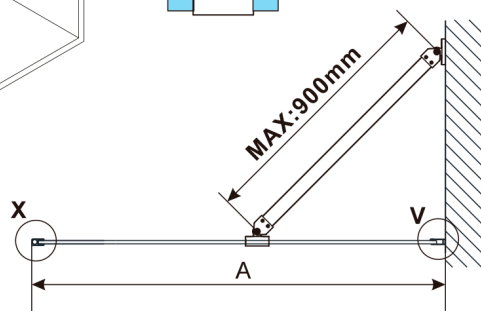

ESCA GOLD MATT Dusch-Glasteil, Wandmontage, graues Glas, 700 mm

Bestellcode: ES1270-04

Größe

Höhe: 2100 mm

Tiefe: 700 mm

Eigenschaften

Garantie: 2 Jahre

Technisches Arbeitsblatt

MODEL	A,mm
ES1070,ES1170,ES1270,ES1370,ES1570	690~705
ES1080,ES1180,ES1280,ES1380,ES1580	790~805
ES1090,ES1190,ES1290,ES1390,ES1590	890~905
ES1010,ES1110,ES1210,ES1310,ES1510	990~1005
ES1011,ES1111,ES1211,ES1311,ES1511	1090~1105
ES1012,ES1112,ES1212,ES1312,ES1512	1190~1205
ES1013,ES1113,ES1213,ES1313,ES1513	1290~1305
ES1014,ES1114,ES1214,ES1314,ES1514	1390~1405
ES1015,ES1115,ES1215,ES1315,ES1515	1490~1505

MODEL	A,mm
ES1070, ES1170, ES1270, ES1370, ES1570	690-705
ES1080, ES1180, ES1280, ES1380, ES1580	790-805
ES1090, ES1190, ES1290, ES1390, ES1590	890-905
ES1010, ES1110, ES1210, ES1310, ES1510	990-1005
ES1011, ES1111, ES1211, ES1311, ES1511	1090-1105
ES1012, ES1112, ES1212, ES1312, ES1512	1190-1205