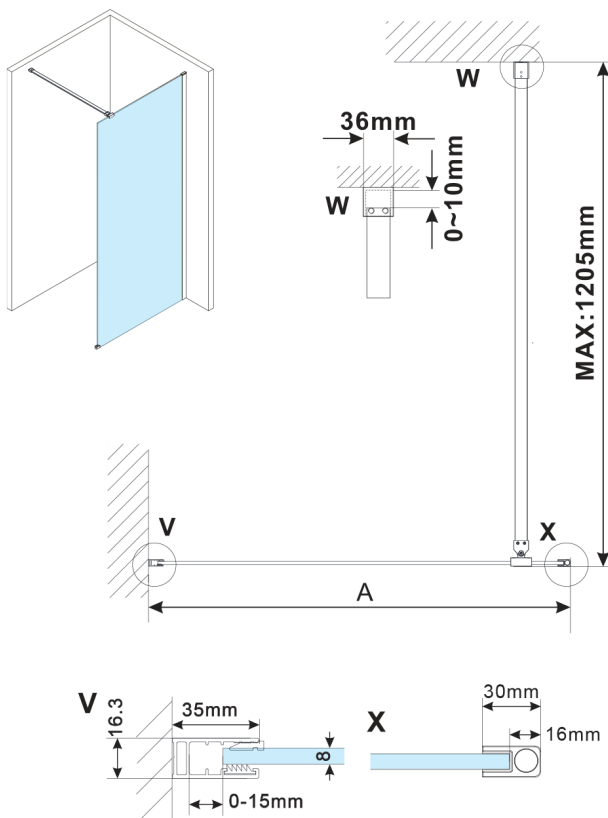

ESCA GOLD MATT Dusch-Glasteil, Wandmontage, graues Glas, 700 mm

Bestellcode: ES1270-04

Größe

Höhe: 2100 mm

Tiefe: 700 mm

Eigenschaften

Garantie: 2 Jahre

Technisches Arbeitsblatt

MODEL	A,mm
ES1070,ES1170,ES1270,ES1370,ES1570	690~705
ES1080,ES1180,ES1280,ES1380,ES1580	790~805
ES1090,ES1190,ES1290,ES1390,ES1590	890~905
ES1010,ES1110,ES1210,ES1310,ES1510	990~1005
ES1011,ES1111,ES1211,ES1311,ES1511	1090~1105
ES1012,ES1112,ES1212,ES1312,ES1512	1190~1205
ES1013,ES1113,ES1213,ES1313,ES1513	1290~1305
ES1014,ES1114,ES1214,ES1314,ES1514	1390~1405
ES1015,ES1115,ES1215,ES1315,ES1515	1490~1505

MODEL	A,mm
ES1070, ES1170, ES1270, ES1370, ES1570	690-705
ES1080, ES1180, ES1280, ES1380, ES1580	790-805
ES1090, ES1190, ES1290, ES1390, ES1590	890-905
ES1010, ES1110, ES1210, ES1310, ES1510	990-1005
ES1011, ES1111, ES1211, ES1311, ES1511	1090-1105
ES1012, ES1112, ES1212, ES1312, ES1512	1190-1205