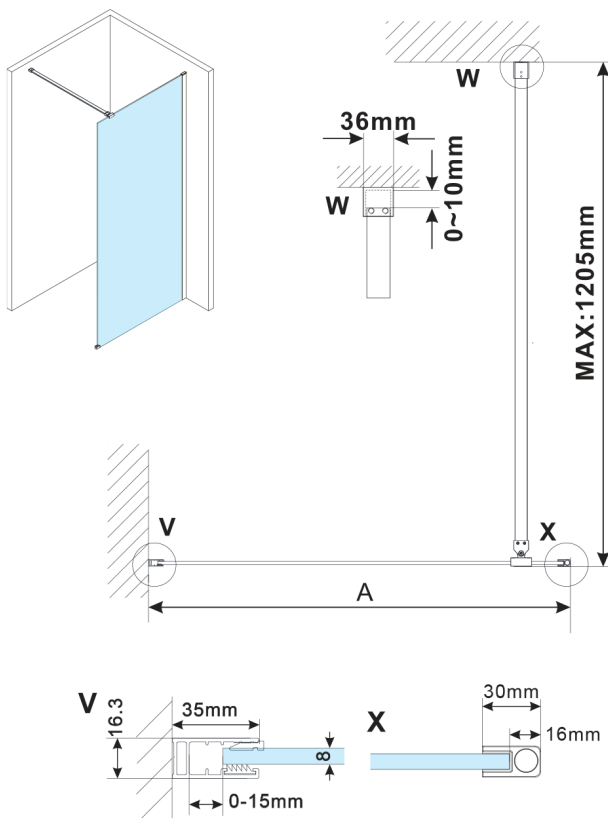

ESCA GOLD MATT Dusch-Glasteil, Wandmontage, graues Glas, 1500 mm

Bestellcode: ES1215-04

Größe

Höhe: 2100 mm

Tiefe: 1500 mm

Eigenschaften

Garantie: 2 Jahre

Technisches Arbeitsblatt

MODEL	A,mm
ES1070,ES1170,ES1270,ES1370,ES1570	690~705
ES1080,ES1180,ES1280,ES1380,ES1580	790~805
ES1090,ES1190,ES1290,ES1390,ES1590	890~905
ES1010,ES1110,ES1210,ES1310,ES1510	990~1005
ES1011,ES1111,ES1211,ES1311,ES1511	1090~1105
ES1012,ES1112,ES1212,ES1312,ES1512	1190~1205
ES1013,ES1113,ES1213,ES1313,ES1513	1290~1305
ES1014,ES1114,ES1214,ES1314,ES1514	1390~1405
ES1015,ES1115,ES1215,ES1315,ES1515	1490~1505