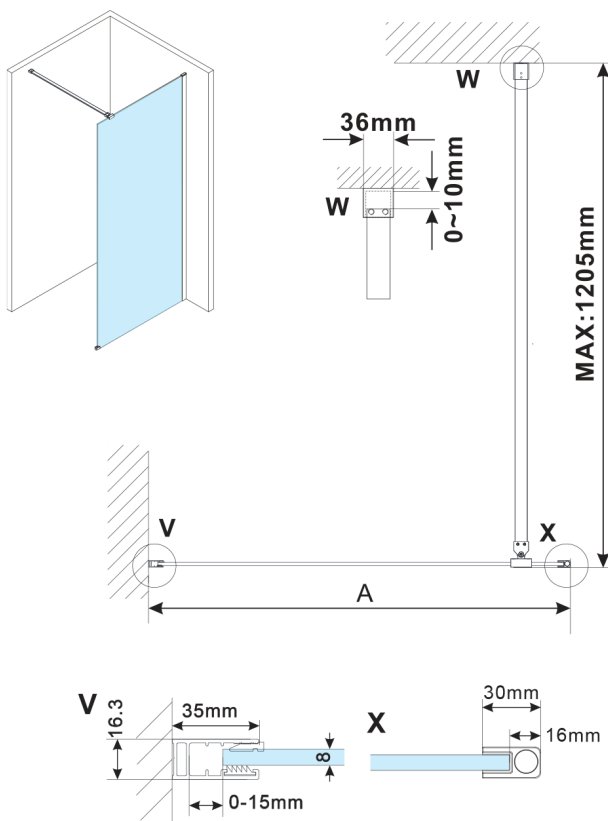

## ESCA GOLD MATT Dusch-Glasteil, Wandmontage, graues Glas, 1400 mm

Bestellcode: ES1214-04

### Größe

Höhe: 2100 mm

Tiefe: 1400 mm

## Technisches Arbeitsblatt

MODEL	A,mm
ES1070,ES1170,ES1270,ES1370,ES1570	690~705
ES1080,ES1180,ES1280,ES1380,ES1580	790~805
ES1090,ES1190,ES1290,ES1390,ES1590	890~905
ES1010,ES1110,ES1210,ES1310,ES1510	990~1005
ES1011,ES1111,ES1211,ES1311,ES1511	1090~1105
ES1012,ES1112,ES1212,ES1312,ES1512	1190~1205
ES1013,ES1113,ES1213,ES1313,ES1513	1290~1305
ES1014,ES1114,ES1214,ES1314,ES1514	1390~1405
ES1015,ES1115,ES1215,ES1315,ES1515	1490~1505