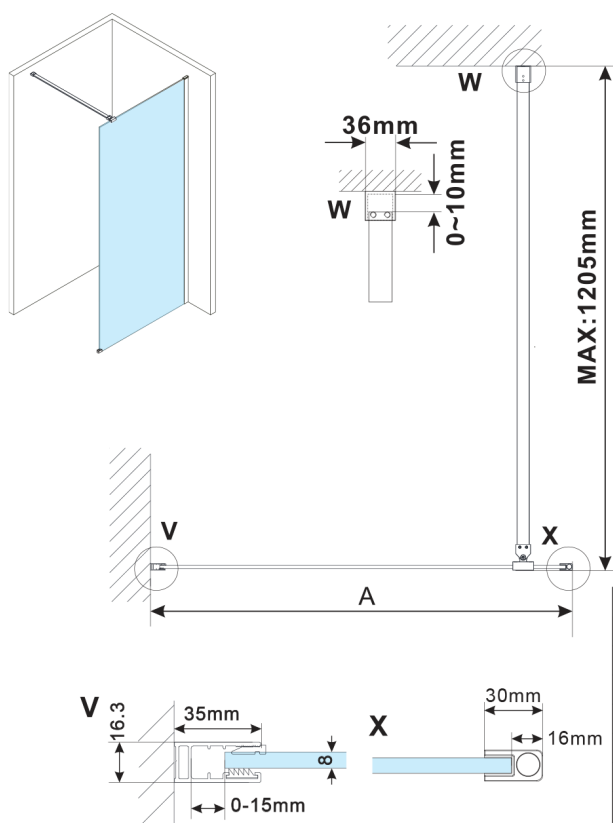

# ESCA GOLD MATT Dusch-Glasteil, Wandmontage, graues Glas, 1300 mm

Bestellcode: ES1213-04

## Größe

Höhe: 2100 mm

Tiefe: 1300 mm

## Technisches Arbeitsblatt

MODEL	A,mm
ES1070,ES1170,ES1270,ES1370,ES1570	690~705
ES1080,ES1180,ES1280,ES1380,ES1580	790~805
ES1090,ES1190,ES1290,ES1390,ES1590	890~905
ES1010,ES1110,ES1210,ES1310,ES1510	990~1005
ES1011,ES1111,ES1211,ES1311,ES1511	1090~1105
ES1012,ES1112,ES1212,ES1312,ES1512	1190~1205
ES1013,ES1113,ES1213,ES1313,ES1513	1290~1305
ES1014,ES1114,ES1214,ES1314,ES1514	1390~1405
ES1015,ES1115,ES1215,ES1315,ES1515	1490~1505