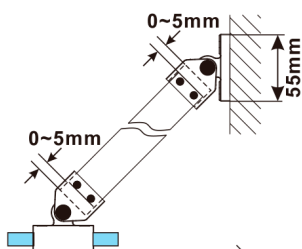

ESCA GOLD MATT Dusch-Glasteil, Wandmontage, graues Glas, 1200 mm

Bestellcode: ES1212-04

Größe

Höhe: 2100 mm

Tiefe: 1200 mm

Eigenschaften

Garantie: 2 Jahre

Technisches Arbeitsblatt

MODEL	A,mm
ES1070,ES1170,ES1270,ES1370,ES1570	690~705
ES1080,ES1180,ES1280,ES1380,ES1580	790~805
ES1090,ES1190,ES1290,ES1390,ES1590	890~905
ES1010,ES1110,ES1210,ES1310,ES1510	990~1005
ES1011,ES1111,ES1211,ES1311,ES1511	1090~1105
ES1012,ES1112,ES1212,ES1312,ES1512	1190~1205
ES1013,ES1113,ES1213,ES1313,ES1513	1290~1305
ES1014,ES1114,ES1214,ES1314,ES1514	1390~1405
ES1015,ES1115,ES1215,ES1315,ES1515	1490~1505

ESCA GOLD MATT Dusch-Glasteil, Wandmontage, graues Glas, 1200 mm

MODEL	A,mm
ES1070,ES1170,ES1270,ES1370,ES1570	690-705
ES1080,ES1180,ES1280,ES1380,ES1580	790-805
ES1090,ES1190,ES1290,ES1390,ES1590	890-905
ES1010,ES1110,ES1210,ES1310,ES1510	990-1005
ES1011,ES1111,ES1211,ES1311,ES1511	1090-1105
ES1012,ES1112,ES1212,ES1312,ES1512	1190-1205