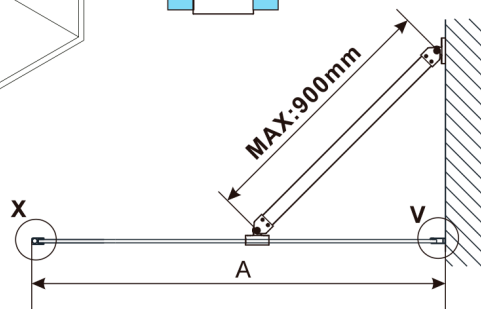

ESCA GOLD MATT Dusch-Glasteil, Wandmontage, graues Glas, 1200 mm

Bestellcode: ES1212-04

Größe

Höhe: 2100 mm

Tiefe: 1200 mm

Eigenschaften

Garantie: 2 Jahre

Technisches Arbeitsblatt

MODEL	A,mm
ES1070,ES1170,ES1270,ES1370,ES1570	690~705
ES1080,ES1180,ES1280,ES1380,ES1580	790~805
ES1090,ES1190,ES1290,ES1390,ES1590	890~905
ES1010,ES1110,ES1210,ES1310,ES1510	990~1005
ES1011,ES1111,ES1211,ES1311,ES1511	1090~1105
ES1012,ES1112,ES1212,ES1312,ES1512	1190~1205
ES1013,ES1113,ES1213,ES1313,ES1513	1290~1305
ES1014,ES1114,ES1214,ES1314,ES1514	1390~1405
ES1015,ES1115,ES1215,ES1315,ES1515	1490~1505

ESCA GOLD MATT Dusch-Glasteil, Wandmontage, graues Glas, 1200 mm

MODEL	A,mm
ES1070,ES1170,ES1270,ES1370,ES1570	690-705
ES1080,ES1180,ES1280,ES1380,ES1580	790-805
ES1090,ES1190,ES1290,ES1390,ES1590	890-905
ES1010,ES1110,ES1210,ES1310,ES1510	990-1005
ES1011,ES1111,ES1211,ES1311,ES1511	1090-1105
ES1012,ES1112,ES1212,ES1312,ES1512	1190-1205