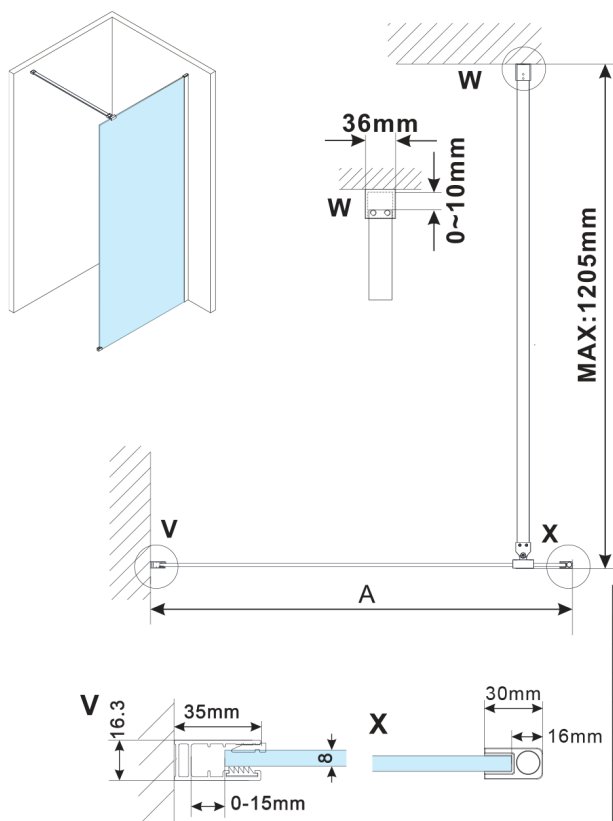

ESCA GOLD MATT Dusch-Glasteil, Wandmontage, graues Glas, 1200 mm

Bestellcode: ES1212-04

Größe

Höhe: 2100 mm

Tiefe: 1200 mm

Eigenschaften

Garantie: 2 Jahre

Technisches Arbeitsblatt

MODEL	A,mm
ES1070,ES1170,ES1270,ES1370,ES1570	690~705
ES1080,ES1180,ES1280,ES1380,ES1580	790~805
ES1090,ES1190,ES1290,ES1390,ES1590	890~905
ES1010,ES1110,ES1210,ES1310,ES1510	990~1005
ES1011,ES1111,ES1211,ES1311,ES1511	1090~1105
ES1012,ES1112,ES1212,ES1312,ES1512	1190~1205
ES1013,ES1113,ES1213,ES1313,ES1513	1290~1305
ES1014,ES1114,ES1214,ES1314,ES1514	1390~1405
ES1015,ES1115,ES1215,ES1315,ES1515	1490~1505

ESCA GOLD MATT Dusch-Glasteil, Wandmontage, graues Glas, 1200 mm

MODEL	A,mm
ES1070,ES1170,ES1270,ES1370,ES1570	690-705
ES1080,ES1180,ES1280,ES1380,ES1580	790-805
ES1090,ES1190,ES1290,ES1390,ES1590	890-905
ES1010,ES1110,ES1210,ES1310,ES1510	990-1005
ES1011,ES1111,ES1211,ES1311,ES1511	1090-1105
ES1012,ES1112,ES1212,ES1312,ES1512	1190-1205