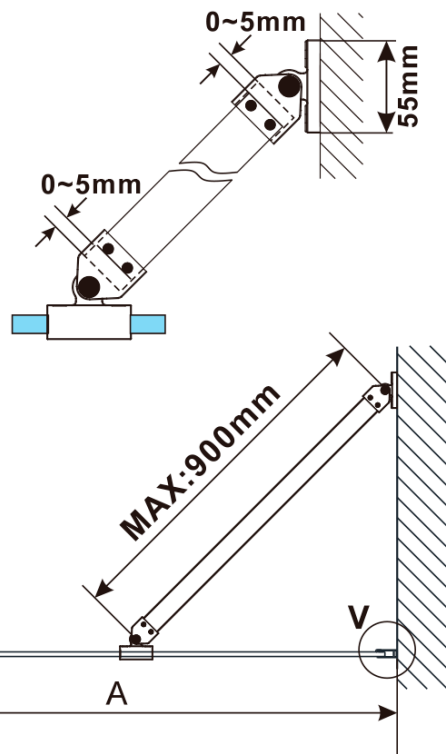

## Größe

**Höhe:** 2100 mm

**Tiefe:** 800 mm

## Eigenschaften

**Farbenprofil:** Gold matt

**Form:** Einwandig Duschabtrennungen fest

**Glasfarbe:** Flötenglas

**Glasbehandlung:** Antidrop

**Glasdicke:** 8 mm

**Gewicht / Stück:** 41.0 kg

**Verpackung:** 2 Stück

**Garantie:** 2 Jahre

Technisches Arbeitsblatt

MODEL	A,mm
ES1070/ES1170/ES1270/ES1370/ES1570	690~705
ES1080/ES1180/ES1280/ES1380/ES1580	790~805
ES1090/ES1190/ES1290/ES1390/ES1590	890~905
ES1010/ES1110/ES1210/ES1310/ES1510	990~1005
ES1011/ES1111/ES1211/ES1311/ES1511	1090~1105
ES1012/ES1112/ES1212/ES1312/ES1512	1190~1205
ES1013/ES1113/ES1213/ES1313/ES1513	1290~1305
ES1014/ES1114/ES1214/ES1314/ES1514	1390~1405
ES1015/ES1115/ES1215/ES1315/ES1515	1490~1505

ESCA GOLD MATT Dusch-Glasteil, Wandmontage,  
Glas Flute, 800 mm

MODEL	A,mm
ES1070/ES1170/ES1270/ES1370/ES1570	690~705
ES1080/ES1180/ES1280/ES1380/ES1580	790~805
ES1090/ES1190/ES1290/ES1390/ES1590	890~905
ES1010/ES1110/ES1210/ES1310/ES1510	990~1005
ES1011/ES1111/ES1211/ES1311/ES1511	1090~1105
ES1012/ES1112/ES1212/ES1312/ES1512	1190~1205