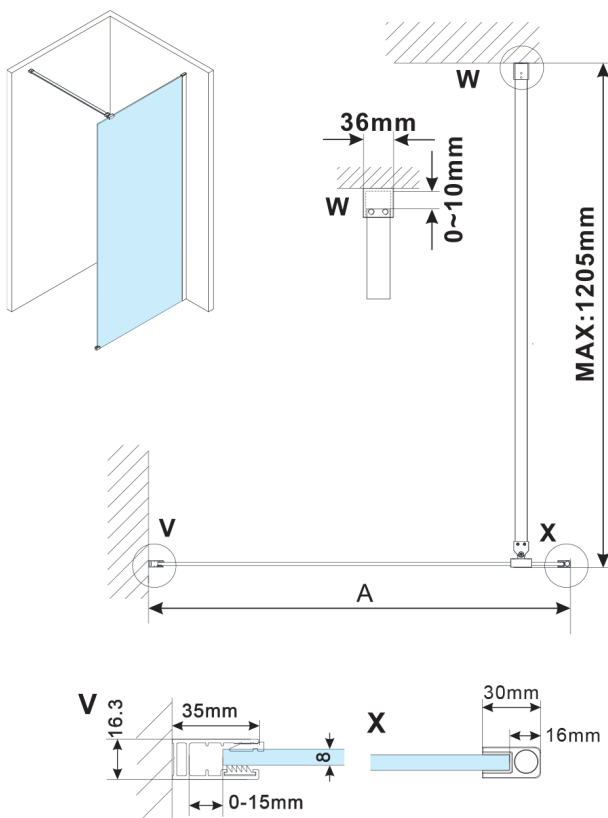

ESCA GOLD MATT Dusch-Glasteil, Wandmontage, Glas Flute, 1500 mm

Bestellcode: ES1315-04

Größe

Höhe: 2100 mm

Tiefe: 1500 mm

Eigenschaften

Garantie: 2 Jahre

Technisches Arbeitsblatt

MODEL	A,mm
ES1070,ES1170,ES1270,ES1370,ES1570	690~705
ES1080,ES1180,ES1280,ES1380,ES1580	790~805
ES1090,ES1190,ES1290,ES1390,ES1590	890~905
ES1010,ES1110,ES1210,ES1310,ES1510	990~1005
ES1011,ES1111,ES1211,ES1311,ES1511	1090~1105
ES1012,ES1112,ES1212,ES1312,ES1512	1190~1205
ES1013,ES1113,ES1213,ES1313,ES1513	1290~1305
ES1014,ES1114,ES1214,ES1314,ES1514	1390~1405
ES1015,ES1115,ES1215,ES1315,ES1515	1490~1505