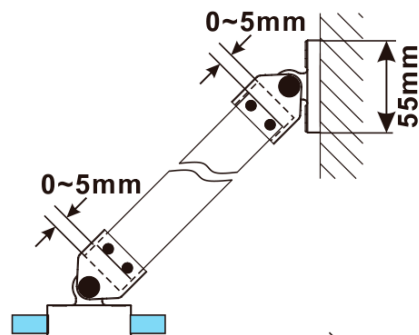

ESCA GOLD MATT Dusch-Glasteil, Wandmontage, Glas Flute, 1200 mm

Bestellcode: ES1312-04

Grundinformation

Marke: Polysan
Serie: ESCA

Größe

Höhe: 2100 mm
Tiefe: 1200 mm

Eigenschaften

Farbenprofil: Gold matt
Form: Einwandig Duschabtrennungen fest
Glasfarbe: Flötenglas
Glasbehandlung: Antidrop
Glasdicke: 8 mm
Gewicht / Stück: 41.0 kg
Verpackung: 2 Stück
Garantie: 2 Jahre

Technisches Arbeitsblatt

MODEL	A,mm
ES1070/ES1170/ES1270/ES1370/ES1570	690~705
ES1080/ES1180/ES1280/ES1380/ES1580	790~805
ES1090/ES1190/ES1290/ES1390/ES1590	890~905
ES1010/ES1110/ES1210/ES1310/ES1510	990~1005
ES1011/ES1111/ES1211/ES1311/ES1511	1090~1105
ES1012/ES1112/ES1212/ES1312/ES1512	1190~1205
ES1013/ES1113/ES1213/ES1313/ES1513	1290~1305
ES1014/ES1114/ES1214/ES1314/ES1514	1390~1405
ES1015/ES1115/ES1215/ES1315/ES1515	1490~1505

ESCA GOLD MATT Dusch-Glasteil, Wandmontage,
Glas Flute, 1200 mm

MODEL	A,mm
ES1070/ES1170/ES1270/ES1370/ES1570	690~705
ES1080/ES1180/ES1280/ES1380/ES1580	790~805
ES1090/ES1190/ES1290/ES1390/ES1590	890~905
ES1010/ES1110/ES1210/ES1310/ES1510	990~1005
ES1011/ES1111/ES1211/ES1311/ES1511	1090~1105
ES1012/ES1112/ES1212/ES1312/ES1512	1190~1205