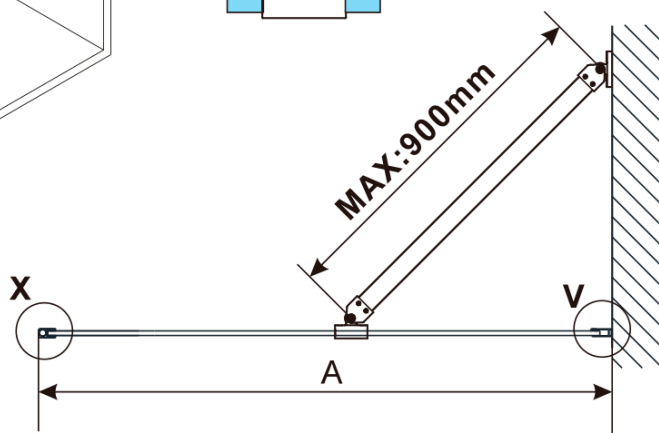

ESCA GOLD MATT Dusch-Glasteil, Wandmontage, Glas Flute, 1200 mm

Bestellcode: ES1312-04

Grundinformation

Marke: Polysan
Serie: ESCA

Größe

Höhe: 2100 mm
Tiefe: 1200 mm

Eigenschaften

Farbenprofil: Gold matt
Form: Einwandig Duschabtrennungen fest
Glasfarbe: Flötenglas
Glasbehandlung: Antidrop
Glasdicke: 8 mm
Gewicht / Stück: 41.0 kg
Verpackung: 2 Stück
Garantie: 2 Jahre

Technisches Arbeitsblatt

MODEL	A,mm
ES1070/ES1170/ES1270/ES1370/ES1570	690~705
ES1080/ES1180/ES1280/ES1380/ES1580	790~805
ES1090/ES1190/ES1290/ES1390/ES1590	890~905
ES1010/ES1110/ES1210/ES1310/ES1510	990~1005
ES1011/ES1111/ES1211/ES1311/ES1511	1090~1105
ES1012/ES1112/ES1212/ES1312/ES1512	1190~1205
ES1013/ES1113/ES1213/ES1313/ES1513	1290~1305
ES1014/ES1114/ES1214/ES1314/ES1514	1390~1405
ES1015/ES1115/ES1215/ES1315/ES1515	1490~1505

ESCA GOLD MATT Dusch-Glasteil, Wandmontage,
Glas Flute, 1200 mm

MODEL	A,mm
ES1070/ES1170/ES1270/ES1370/ES1570	690~705
ES1080/ES1180/ES1280/ES1380/ES1580	790~805
ES1090/ES1190/ES1290/ES1390/ES1590	890~905
ES1010/ES1110/ES1210/ES1310/ES1510	990~1005
ES1011/ES1111/ES1211/ES1311/ES1511	1090~1105
ES1012/ES1112/ES1212/ES1312/ES1512	1190~1205