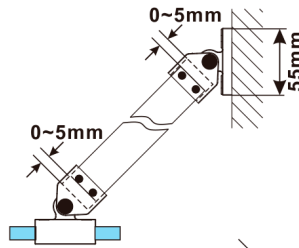

ESCA GOLD MATT Dusch-Glasteil, Wandmontage, Glas Flute, 1200 mm

Bestellcode: ES1312-04

Größe

Höhe: 2100 mm

Tiefe: 1200 mm

Eigenschaften

Garantie: 2 Jahre

Technisches Arbeitsblatt

MODEL	A,mm
ES1070, ES1170, ES1270, ES1370, ES1570	690~705
ES1080, ES1180, ES1280, ES1380, ES1580	790~805
ES1090, ES1190, ES1290, ES1390, ES1590	890~905
ES1010, ES1110, ES1210, ES1310, ES1510	990~1005
ES1011, ES1111, ES1211, ES1311, ES1511	1090~1105
ES1012, ES1112, ES1212, ES1312, ES1512	1190~1205
ES1013, ES1113, ES1213, ES1313, ES1513	1290~1305
ES1014, ES1114, ES1214, ES1314, ES1514	1390~1405
ES1015, ES1115, ES1215, ES1315, ES1515	1490~1505

MODEL	A,mm
ES1070,ES1170,ES1270,ES1370,ES1570	690-705
ES1080,ES1180,ES1280,ES1380,ES1580	790-805
ES1090,ES1190,ES1290,ES1390,ES1590	890-905
ES1010,ES1110,ES1210,ES1310,ES1510	990-1005
ES1011,ES1111,ES1211,ES1311,ES1511	1090-1105
ES1012,ES1112,ES1212,ES1312,ES1512	1190-1205