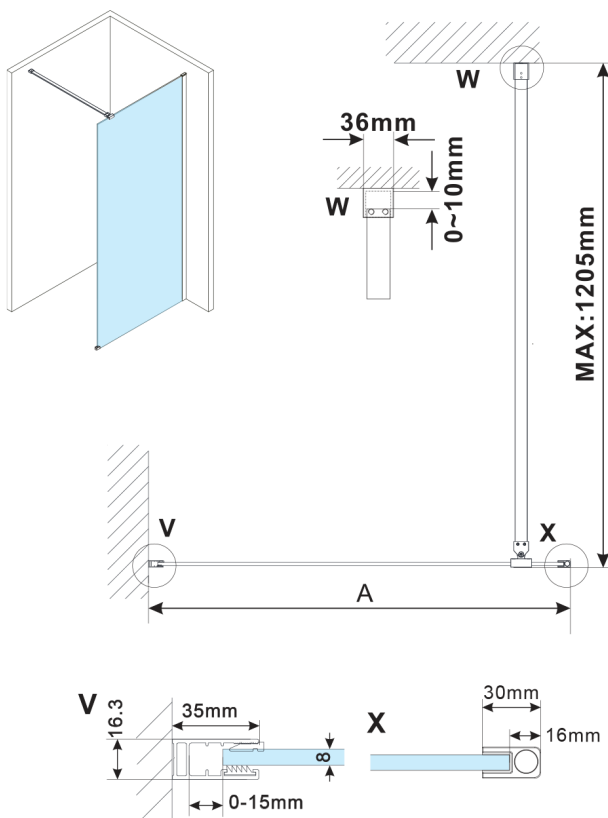

ESCA GOLD MATT Dusch-Glasteil, Wandmontage, Glas Flute, 1200 mm

Bestellcode: ES1312-04

Größe

Höhe: 2100 mm

Tiefe: 1200 mm

Eigenschaften

Garantie: 2 Jahre

Technisches Arbeitsblatt

MODEL	A,mm
ES1070, ES1170, ES1270, ES1370, ES1570	690~705
ES1080, ES1180, ES1280, ES1380, ES1580	790~805
ES1090, ES1190, ES1290, ES1390, ES1590	890~905
ES1010, ES1110, ES1210, ES1310, ES1510	990~1005
ES1011, ES1111, ES1211, ES1311, ES1511	1090~1105
ES1012, ES1112, ES1212, ES1312, ES1512	1190~1205
ES1013, ES1113, ES1213, ES1313, ES1513	1290~1305
ES1014, ES1114, ES1214, ES1314, ES1514	1390~1405
ES1015, ES1115, ES1215, ES1315, ES1515	1490~1505

MODEL	A,mm
ES1070,ES1170,ES1270,ES1370,ES1570	690-705
ES1080,ES1180,ES1280,ES1380,ES1580	790-805
ES1090,ES1190,ES1290,ES1390,ES1590	890-905
ES1010,ES1110,ES1210,ES1310,ES1510	990-1005
ES1011,ES1111,ES1211,ES1311,ES1511	1090-1105
ES1012,ES1112,ES1212,ES1312,ES1512	1190-1205