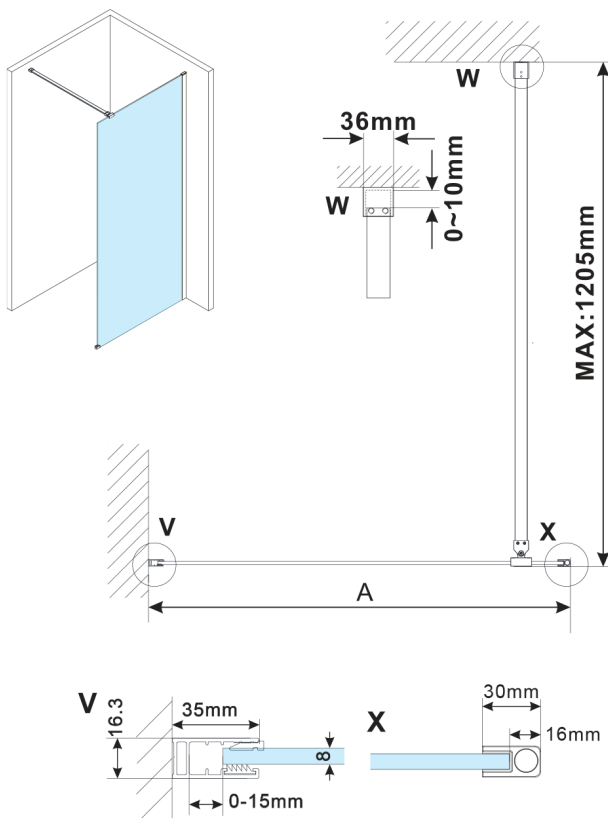

## ESCA GOLD MATT Dusch-Glasteil, Wandmontage, Glas Flute, 1100 mm

Bestellcode: ES1311-04

### Größe

Höhe: 2100 mm

Tiefe: 1100 mm

## Technisches Arbeitsblatt

MODEL	A,mm
ES1070,ES1170,ES1270,ES1370,ES1570	690~705
ES1080,ES1180,ES1280,ES1380,ES1580	790~805
ES1090,ES1190,ES1290,ES1390,ES1590	890~905
ES1010,ES1110,ES1210,ES1310,ES1510	990~1005
ES1011,ES1111,ES1211,ES1311,ES1511	1090~1105
ES1012,ES1112,ES1212,ES1312,ES1512	1190~1205
ES1013,ES1113,ES1213,ES1313,ES1513	1290~1305
ES1014,ES1114,ES1214,ES1314,ES1514	1390~1405
ES1015,ES1115,ES1215,ES1315,ES1515	1490~1505

MODEL	A,mm
ES1070, ES1170, ES1270, ES1370, ES1570	690-705
ES1080, ES1180, ES1280, ES1380, ES1580	790-805
ES1090, ES1190, ES1290, ES1390, ES1590	890-905
ES1010, ES1110, ES1210, ES1310, ES1510	990-1005
ES1011, ES1111, ES1211, ES1311, ES1511	1090-1105
ES1012, ES1112, ES1212, ES1312, ES1512	1190-1205