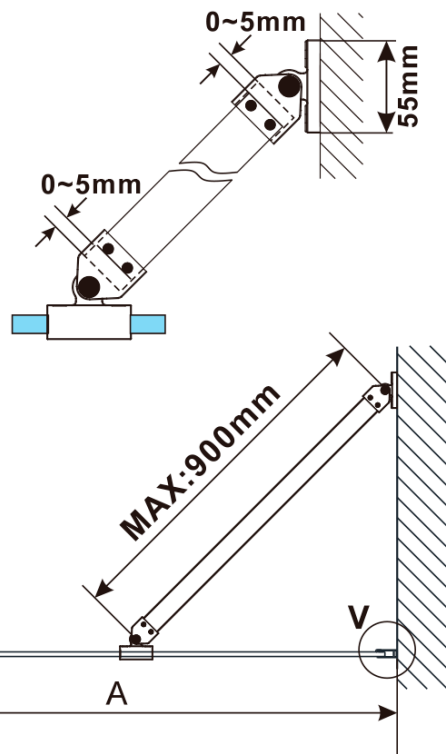

ESCA GOLD MATT Dusch-Glasteil, Wandmontage, Glas Flute, 1000 mm

Bestellcode: ES1310-04

Grundinformation

Marke: Polysan

Serie: ESCA

Größe

Höhe: 2100 mm

Tiefe: 1000 mm

Eigenschaften

Farbenprofil: Gold matt

Form: Einwandig Duschabtrennungen fest

Glasfarbe: Flötenglas

Glasbehandlung: Antidrop

Glasdicke: 8 mm

Gewicht / Stück: 41.0 kg

Verpackung: 2 Stück

Garantie: 2 Jahre

Technisches Arbeitsblatt

MODEL	A,mm
ES1070/ES1170/ES1270/ES1370/ES1570	690~705
ES1080/ES1180/ES1280/ES1380/ES1580	790~805
ES1090/ES1190/ES1290/ES1390/ES1590	890~905
ES1010/ES1110/ES1210/ES1310/ES1510	990~1005
ES1011/ES1111/ES1211/ES1311/ES1511	1090~1105
ES1012/ES1112/ES1212/ES1312/ES1512	1190~1205
ES1013/ES1113/ES1213/ES1313/ES1513	1290~1305
ES1014/ES1114/ES1214/ES1314/ES1514	1390~1405
ES1015/ES1115/ES1215/ES1315/ES1515	1490~1505

ESCA GOLD MATT Dusch-Glasteil, Wandmontage,
Glas Flute, 1000 mm

MODEL	A,mm
ES1070/ES1170/ES1270/ES1370/ES1570	690~705
ES1080/ES1180/ES1280/ES1380/ES1580	790~805
ES1090/ES1190/ES1290/ES1390/ES1590	890~905
ES1010/ES1110/ES1210/ES1310/ES1510	990~1005
ES1011/ES1111/ES1211/ES1311/ES1511	1090~1105
ES1012/ES1112/ES1212/ES1312/ES1512	1190~1205