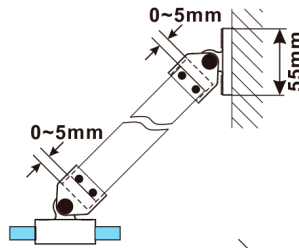

ESCA GOLD MATT Dusch-Glasteil, Wandmontage, Glas Flute, 1000 mm

Bestellcode: ES1310-04

Größe

Höhe: 2100 mm

Tiefe: 1000 mm

Eigenschaften

Garantie: 2 Jahre

Technisches Arbeitsblatt

MODEL	A,mm
ES1070/ES1170/ES1270/ES1370/ES1570	690~705
ES1080/ES1180/ES1280/ES1380/ES1580	790~805
ES1090/ES1190/ES1290/ES1390/ES1590	890~905
ES1010/ES1110/ES1210/ES1310/ES1510	990~1005
ES1011/ES1111/ES1211/ES1311/ES1511	1090~1105
ES1012/ES1112/ES1212/ES1312/ES1512	1190~1205
ES1013/ES1113/ES1213/ES1313/ES1513	1290~1305
ES1014/ES1114/ES1214/ES1314/ES1514	1390~1405
ES1015/ES1115/ES1215/ES1315/ES1515	1490~1505

MODEL	A,mm
ES1070, ES1170, ES1270, ES1370, ES1570	690-705
ES1080, ES1180, ES1280, ES1380, ES1580	790-805
ES1090, ES1190, ES1290, ES1390, ES1590	890-905
ES1010, ES1110, ES1210, ES1310, ES1510	990-1005
ES1011, ES1111, ES1211, ES1311, ES1511	1090-1105
ES1012, ES1112, ES1212, ES1312, ES1512	1190-1205