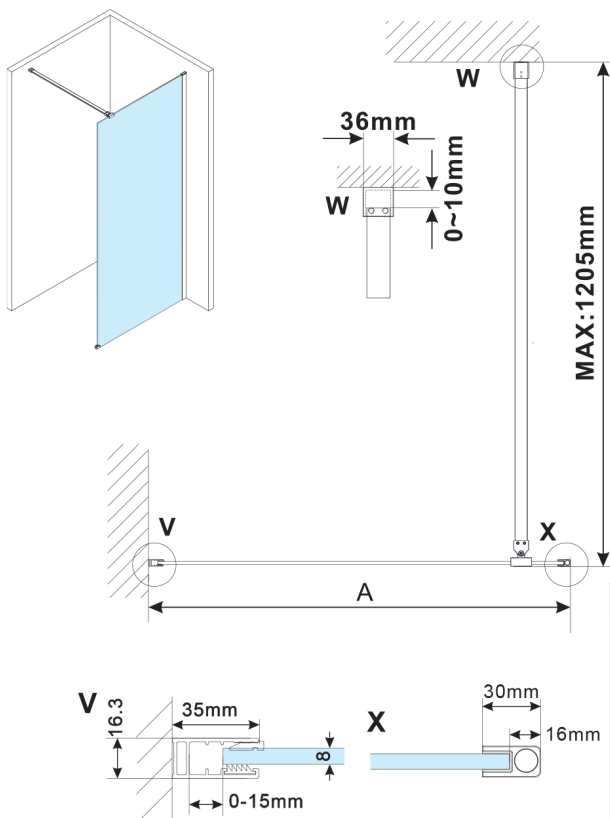

ESCA GOLD MATT Dusch-Glasteil, Wandmontage, Milchglas, 800 mm

Bestellcode: ES1180-04

Größe

Höhe: 2100 mm

Tiefe: 800 mm

Eigenschaften

Garantie: 2 Jahre

Technisches Arbeitsblatt

MODEL	A,mm
ES1070/ES1170/ES1270/ES1370/ES1570	690~705
ES1080/ES1180/ES1280/ES1380/ES1580	790~805
ES1090/ES1190/ES1290/ES1390/ES1590	890~905
ES1010/ES1110/ES1210/ES1310/ES1510	990~1005
ES1011/ES1111/ES1211/ES1311/ES1511	1090~1105
ES1012/ES1112/ES1212/ES1312/ES1512	1190~1205
ES1013/ES1113/ES1213/ES1313/ES1513	1290~1305
ES1014/ES1114/ES1214/ES1314/ES1514	1390~1405
ES1015/ES1115/ES1215/ES1315/ES1515	1490~1505

MODEL	A,mm
ES1070, ES1170, ES1270, ES1370, ES1570	690-705
ES1080, ES1180, ES1280, ES1380, ES1580	790-805
ES1090, ES1190, ES1290, ES1390, ES1590	890-905
ES1010, ES1110, ES1210, ES1310, ES1510	990-1005
ES1011, ES1111, ES1211, ES1311, ES1511	1090-1105
ES1012, ES1112, ES1212, ES1312, ES1512	1190-1205