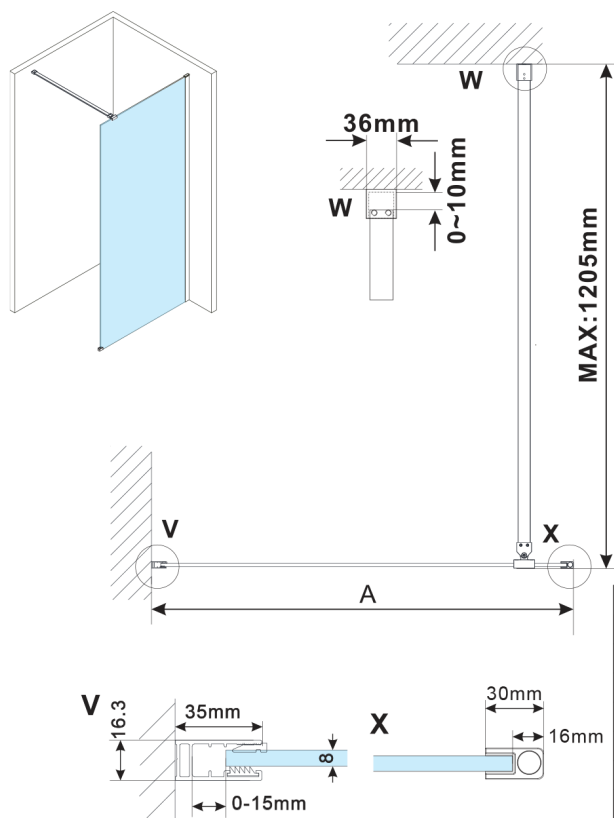

ESCA GOLD MATT Dusch-Glasteil, Wandmontage, Milchglas, 1500 mm

Bestellcode: ES1115-04

Größe

Höhe: 2100 mm

Tiefe: 1500 mm

Eigenschaften

Garantie: 2 Jahre

Technisches Arbeitsblatt

MODEL	A,mm
ES1070,ES1170,ES1270,ES1370,ES1570	690~705
ES1080,ES1180,ES1280,ES1380,ES1580	790~805
ES1090,ES1190,ES1290,ES1390,ES1590	890~905
ES1010,ES1110,ES1210,ES1310,ES1510	990~1005
ES1011,ES1111,ES1211,ES1311,ES1511	1090~1105
ES1012,ES1112,ES1212,ES1312,ES1512	1190~1205
ES1013,ES1113,ES1213,ES1313,ES1513	1290~1305
ES1014,ES1114,ES1214,ES1314,ES1514	1390~1405
ES1015,ES1115,ES1215,ES1315,ES1515	1490~1505