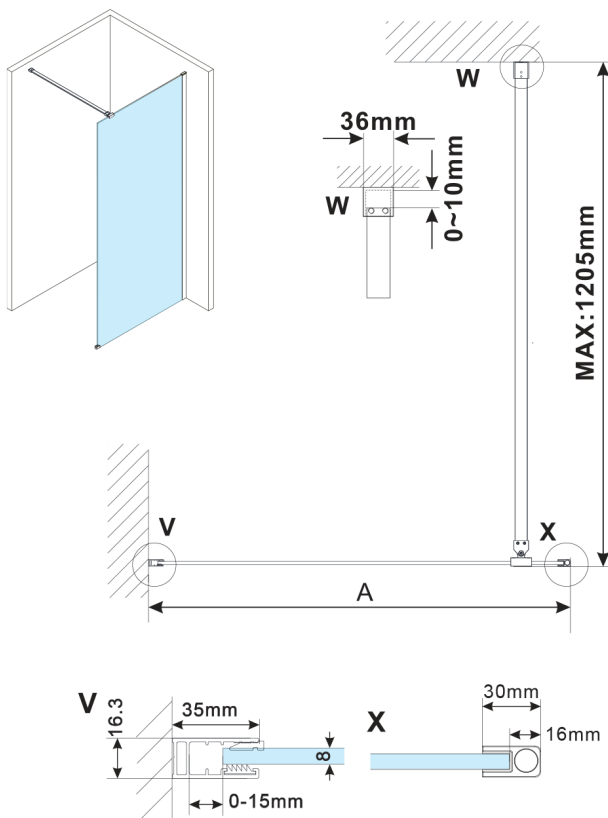

## ESCA GOLD MATT Dusch-Glasteil, Wandmontage, Milchglas, 1400 mm

Bestellcode: ES1114-04

### Größe

Höhe: 2100 mm

Tiefe: 1400 mm

## Technisches Arbeitsblatt

MODEL	A,mm
ES1070,ES1170,ES1270,ES1370,ES1570	690~705
ES1080,ES1180,ES1280,ES1380,ES1580	790~805
ES1090,ES1190,ES1290,ES1390,ES1590	890~905
ES1010,ES1110,ES1210,ES1310,ES1510	990~1005
ES1011,ES1111,ES1211,ES1311,ES1511	1090~1105
ES1012,ES1112,ES1212,ES1312,ES1512	1190~1205
ES1013,ES1113,ES1213,ES1313,ES1513	1290~1305
ES1014,ES1114,ES1214,ES1314,ES1514	1390~1405
ES1015,ES1115,ES1215,ES1315,ES1515	1490~1505