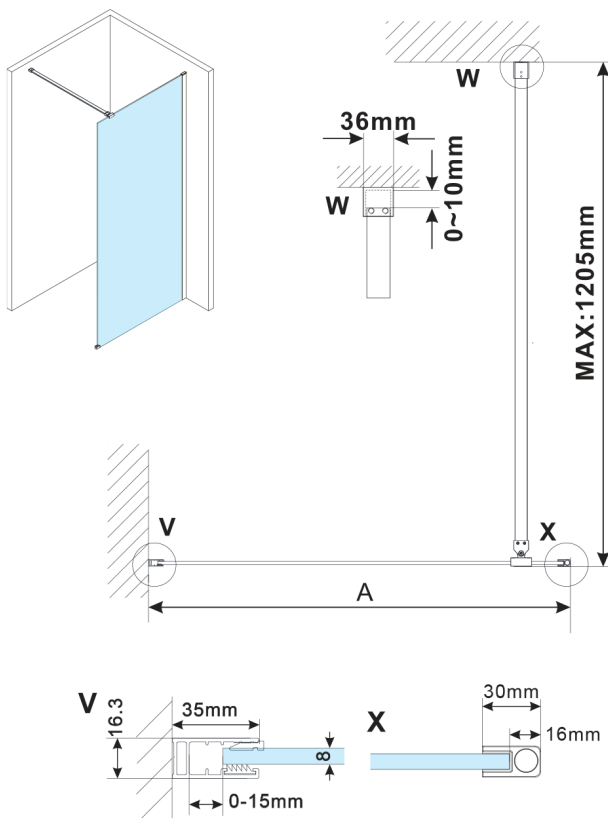

ESCA GOLD MATT Dusch-Glasteil, Wandmontage, Milchglas, 1100 mm

Bestellcode: ES1111-04

Größe

Höhe: 2100 mm

Tiefe: 1100 mm

Eigenschaften

Garantie: 2 Jahre

Technisches Arbeitsblatt

MODEL	A,mm
ES1070/ES1170/ES1270/ES1370/ES1570	690~705
ES1080/ES1180/ES1280/ES1380/ES1580	790~805
ES1090/ES1190/ES1290/ES1390/ES1590	890~905
ES1010/ES1110/ES1210/ES1310/ES1510	990~1005
ES1011/ES1111/ES1211/ES1311/ES1511	1090~1105
ES1012/ES1112/ES1212/ES1312/ES1512	1190~1205
ES1013/ES1113/ES1213/ES1313/ES1513	1290~1305
ES1014/ES1114/ES1214/ES1314/ES1514	1390~1405
ES1015/ES1115/ES1215/ES1315/ES1515	1490~1505

MODEL	A,mm
ES1070, ES1170, ES1270, ES1370, ES1570	690-705
ES1080, ES1180, ES1280, ES1380, ES1580	790-805
ES1090, ES1190, ES1290, ES1390, ES1590	890-905
ES1010, ES1110, ES1210, ES1310, ES1510	990-1005
ES1011, ES1111, ES1211, ES1311, ES1511	1090-1105
ES1012, ES1112, ES1212, ES1312, ES1512	1190-1205