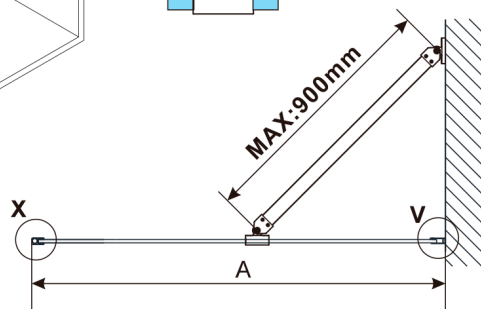

ESCA GOLD MATT Dusch-Glasteil, Wandmontage, Milchglas, 1000 mm

Bestellcode: ES1110-04

Größe

Höhe: 2100 mm

Tiefe: 1000 mm

Eigenschaften

Garantie: 2 Jahre

Technisches Arbeitsblatt

| MODEL | A,mm |
|------------------------------------|-----------|
| ES1070,ES1170,ES1270,ES1370,ES1570 | 690~705 |
| ES1080,ES1180,ES1280,ES1380,ES1580 | 790~805 |
| ES1090,ES1190,ES1290,ES1390,ES1590 | 890~905 |
| ES1010,ES1110,ES1210,ES1310,ES1510 | 990~1005 |
| ES1011,ES1111,ES1211,ES1311,ES1511 | 1090~1105 |
| ES1012,ES1112,ES1212,ES1312,ES1512 | 1190~1205 |
| ES1013,ES1113,ES1213,ES1313,ES1513 | 1290~1305 |
| ES1014,ES1114,ES1214,ES1314,ES1514 | 1390~1405 |
| ES1015,ES1115,ES1215,ES1315,ES1515 | 1490~1505 |

ESCA GOLD MATT Dusch-Glasteil, Wandmontage, Milchglas, 1000 mm

| MODEL | A,mm |
|------------------------------------|-----------|
| ES1070,ES1170,ES1270,ES1370,ES1570 | 690-705 |
| ES1080,ES1180,ES1280,ES1380,ES1580 | 790-805 |
| ES1090,ES1190,ES1290,ES1390,ES1590 | 890-905 |
| ES1010,ES1110,ES1210,ES1310,ES1510 | 990-1005 |
| ES1011,ES1111,ES1211,ES1311,ES1511 | 1090-1105 |
| ES1012,ES1112,ES1212,ES1312,ES1512 | 1190-1205 |