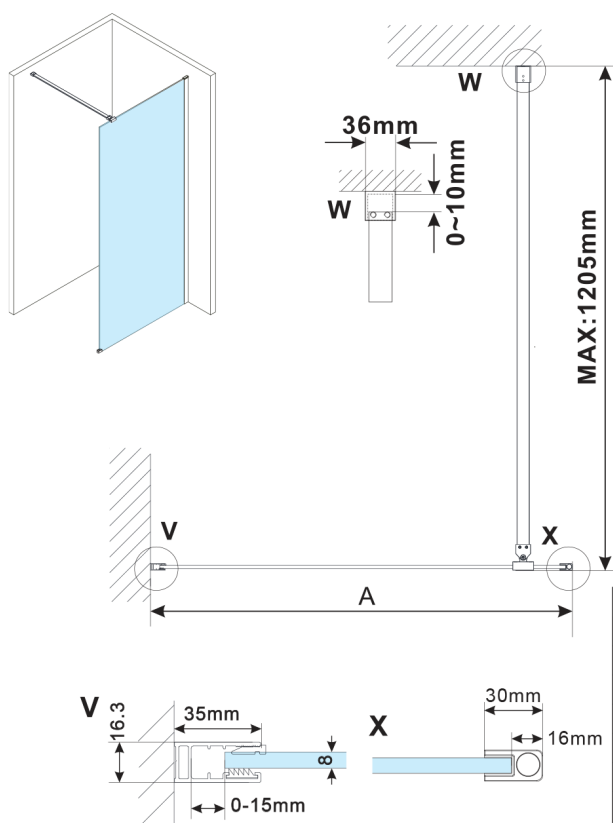

ESCA GOLD MATT Dusch-Glasteil, Wandmontage, Milchglas, 1000 mm

Bestellcode: ES1110-04

Größe

Höhe: 2100 mm

Tiefe: 1000 mm

Eigenschaften

Garantie: 2 Jahre

Technisches Arbeitsblatt

| MODEL | A,mm |
|------------------------------------|-----------|
| ES1070,ES1170,ES1270,ES1370,ES1570 | 690~705 |
| ES1080,ES1180,ES1280,ES1380,ES1580 | 790~805 |
| ES1090,ES1190,ES1290,ES1390,ES1590 | 890~905 |
| ES1010,ES1110,ES1210,ES1310,ES1510 | 990~1005 |
| ES1011,ES1111,ES1211,ES1311,ES1511 | 1090~1105 |
| ES1012,ES1112,ES1212,ES1312,ES1512 | 1190~1205 |
| ES1013,ES1113,ES1213,ES1313,ES1513 | 1290~1305 |
| ES1014,ES1114,ES1214,ES1314,ES1514 | 1390~1405 |
| ES1015,ES1115,ES1215,ES1315,ES1515 | 1490~1505 |

ESCA GOLD MATT Dusch-Glasteil, Wandmontage, Milchglas, 1000 mm

| MODEL | A,mm |
|------------------------------------|-----------|
| ES1070,ES1170,ES1270,ES1370,ES1570 | 690-705 |
| ES1080,ES1180,ES1280,ES1380,ES1580 | 790-805 |
| ES1090,ES1190,ES1290,ES1390,ES1590 | 890-905 |
| ES1010,ES1110,ES1210,ES1310,ES1510 | 990-1005 |
| ES1011,ES1111,ES1211,ES1311,ES1511 | 1090-1105 |
| ES1012,ES1112,ES1212,ES1312,ES1512 | 1190-1205 |