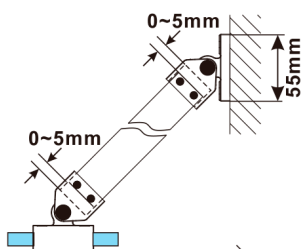

ESCA GOLD MATT Dusch-Glasteil, Wandmontage, Milchglas, 1000 mm

Bestellcode: ES1110-04

Größe

Höhe: 2100 mm

Tiefe: 1000 mm

Eigenschaften

Garantie: 2 Jahre

Technisches Arbeitsblatt

| MODEL | A,mm |
|------------------------------------|-----------|
| ES1070,ES1170,ES1270,ES1370,ES1570 | 690~705 |
| ES1080,ES1180,ES1280,ES1380,ES1580 | 790~805 |
| ES1090,ES1190,ES1290,ES1390,ES1590 | 890~905 |
| ES1010,ES1110,ES1210,ES1310,ES1510 | 990~1005 |
| ES1011,ES1111,ES1211,ES1311,ES1511 | 1090~1105 |
| ES1012,ES1112,ES1212,ES1312,ES1512 | 1190~1205 |
| ES1013,ES1113,ES1213,ES1313,ES1513 | 1290~1305 |
| ES1014,ES1114,ES1214,ES1314,ES1514 | 1390~1405 |
| ES1015,ES1115,ES1215,ES1315,ES1515 | 1490~1505 |

ESCA GOLD MATT Dusch-Glasteil, Wandmontage, Milchglas, 1000 mm

| MODEL | A,mm |
|------------------------------------|-----------|
| ES1070,ES1170,ES1270,ES1370,ES1570 | 690-705 |
| ES1080,ES1180,ES1280,ES1380,ES1580 | 790-805 |
| ES1090,ES1190,ES1290,ES1390,ES1590 | 890-905 |
| ES1010,ES1110,ES1210,ES1310,ES1510 | 990-1005 |
| ES1011,ES1111,ES1211,ES1311,ES1511 | 1090-1105 |
| ES1012,ES1112,ES1212,ES1312,ES1512 | 1190-1205 |