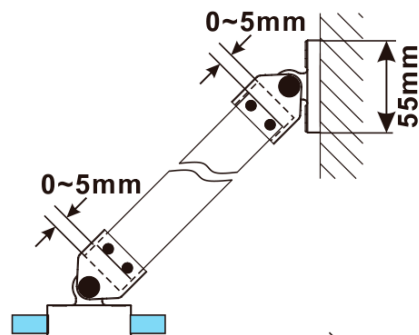

ESCA WHITE MATT Dusch-Glasteil, Wandmontage, Glas Marron, 900 mm

Bestellcode: ES1590-03

Grundinformation

Marke: Polysan
Serie: ESCA

Größe

Höhe: 2100 mm
Tiefe: 900 mm

Eigenschaften

Farbenprofil: Weiß
Form: Einwandig Duschabtrennungen fest
Glasfarbe: Marron - Glas
Glasbehandlung: Antidrop
Glasdicke: 8 mm
Gewicht / Stück: 41.0 kg
Verpackung: 2 Stück
Garantie: 2 Jahre

Technisches Arbeitsblatt

MODEL	A,mm
ES1070/ES1170/ES1270/ES1370/ES1570	690~705
ES1080/ES1180/ES1280/ES1380/ES1580	790~805
ES1090/ES1190/ES1290/ES1390/ES1590	890~905
ES1010/ES1110/ES1210/ES1310/ES1510	990~1005
ES1011/ES1111/ES1211/ES1311/ES1511	1090~1105
ES1012/ES1112/ES1212/ES1312/ES1512	1190~1205
ES1013/ES1113/ES1213/ES1313/ES1513	1290~1305
ES1014/ES1114/ES1214/ES1314/ES1514	1390~1405
ES1015/ES1115/ES1215/ES1315/ES1515	1490~1505

ESCA WHITE MATT Dusch-Glasteil, Wandmontage,
Glas Marron, 900 mm

MODEL	A,mm
ES1070/ES1170/ES1270/ES1370/ES1570	690~705
ES1080/ES1180/ES1280/ES1380/ES1580	790~805
ES1090/ES1190/ES1290/ES1390/ES1590	890~905
ES1010/ES1110/ES1210/ES1310/ES1510	990~1005
ES1011/ES1111/ES1211/ES1311/ES1511	1090~1105
ES1012/ES1112/ES1212/ES1312/ES1512	1190~1205