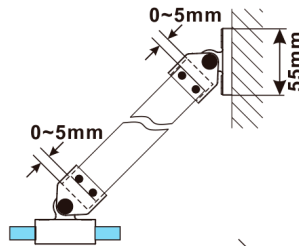

## ESCA WHITE MATT Dusch-Glasteil, Wandmontage, Glas Marron, 800 mm

Bestellcode: ES1580-03

**Größe**

Höhe: 2100 mm

Tiefe: 800 mm

**Eigenschaften**

Garantie: 2 Jahre

### Technisches Arbeitsblatt

MODEL	A,mm
ES1070,ES1170,ES1270,ES1370,ES1570	690~705
ES1080,ES1180,ES1280,ES1380,ES1580	790~805
ES1090,ES1190,ES1290,ES1390,ES1590	890~905
ES1010,ES1110,ES1210,ES1310,ES1510	990~1005
ES1011,ES1111,ES1211,ES1311,ES1511	1090~1105
ES1012,ES1112,ES1212,ES1312,ES1512	1190~1205
ES1013,ES1113,ES1213,ES1313,ES1513	1290~1305
ES1014,ES1114,ES1214,ES1314,ES1514	1390~1405
ES1015,ES1115,ES1215,ES1315,ES1515	1490~1505

MODEL	A,mm
ES1070, ES1170, ES1270, ES1370, ES1570	690-705
ES1080, ES1180, ES1280, ES1380, ES1580	790-805
ES1090, ES1190, ES1290, ES1390, ES1590	890-905
ES1010, ES1110, ES1210, ES1310, ES1510	990-1005
ES1011, ES1111, ES1211, ES1311, ES1511	1090-1105
ES1012, ES1112, ES1212, ES1312, ES1512	1190-1205