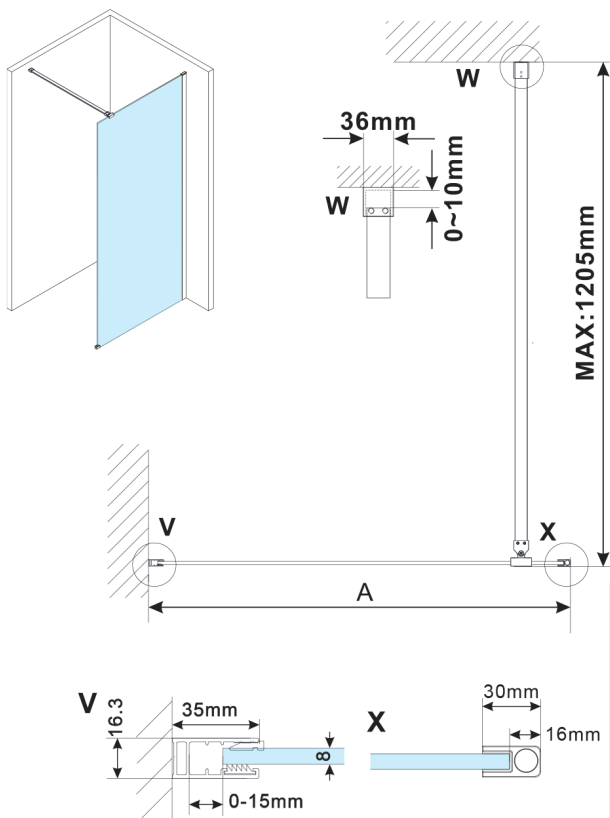

## ESCA WHITE MATT Dusch-Glasteil, Wandmontage, Glas Marron, 800 mm

Bestellcode: ES1580-03

**Größe**

Höhe: 2100 mm

Tiefe: 800 mm

**Eigenschaften**

Garantie: 2 Jahre

### Technisches Arbeitsblatt

MODEL	A,mm
ES1070,ES1170,ES1270,ES1370,ES1570	690~705
ES1080,ES1180,ES1280,ES1380,ES1580	790~805
ES1090,ES1190,ES1290,ES1390,ES1590	890~905
ES1010,ES1110,ES1210,ES1310,ES1510	990~1005
ES1011,ES1111,ES1211,ES1311,ES1511	1090~1105
ES1012,ES1112,ES1212,ES1312,ES1512	1190~1205
ES1013,ES1113,ES1213,ES1313,ES1513	1290~1305
ES1014,ES1114,ES1214,ES1314,ES1514	1390~1405
ES1015,ES1115,ES1215,ES1315,ES1515	1490~1505

MODEL	A,mm
ES1070, ES1170, ES1270, ES1370, ES1570	690-705
ES1080, ES1180, ES1280, ES1380, ES1580	790-805
ES1090, ES1190, ES1290, ES1390, ES1590	890-905
ES1010, ES1110, ES1210, ES1310, ES1510	990-1005
ES1011, ES1111, ES1211, ES1311, ES1511	1090-1105
ES1012, ES1112, ES1212, ES1312, ES1512	1190-1205