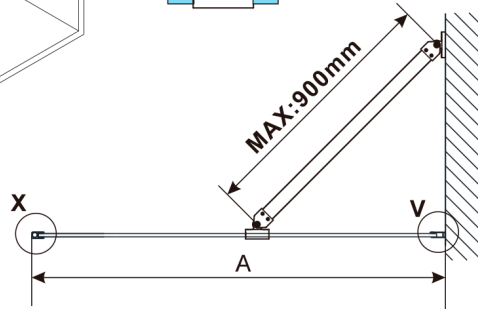

## ESCA WHITE MATT Dusch-Glasteil, Wandmontage, Glas Marron, 800 mm

Bestellcode: ES1580-03

**Größe**

Höhe: 2100 mm

Tiefe: 800 mm

**Eigenschaften**

Garantie: 2 Jahre

### Technisches Arbeitsblatt

MODEL	A,mm
ES1070,ES1170,ES1270,ES1370,ES1570	690~705
ES1080,ES1180,ES1280,ES1380,ES1580	790~805
ES1090,ES1190,ES1290,ES1390,ES1590	890~905
ES1010,ES1110,ES1210,ES1310,ES1510	990~1005
ES1011,ES1111,ES1211,ES1311,ES1511	1090~1105
ES1012,ES1112,ES1212,ES1312,ES1512	1190~1205
ES1013,ES1113,ES1213,ES1313,ES1513	1290~1305
ES1014,ES1114,ES1214,ES1314,ES1514	1390~1405
ES1015,ES1115,ES1215,ES1315,ES1515	1490~1505

MODEL	A,mm
ES1070, ES1170, ES1270, ES1370, ES1570	690-705
ES1080, ES1180, ES1280, ES1380, ES1580	790-805
ES1090, ES1190, ES1290, ES1390, ES1590	890-905
ES1010, ES1110, ES1210, ES1310, ES1510	990-1005
ES1011, ES1111, ES1211, ES1311, ES1511	1090-1105
ES1012, ES1112, ES1212, ES1312, ES1512	1190-1205