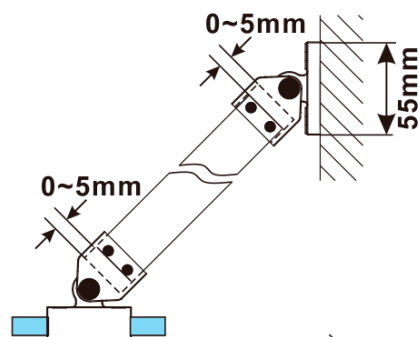

ESCA WHITE MATT Dusch-Glasteil, Wandmontage, Glas Marron, 700 mm

Bestellcode: ES1570-03

Grundinformation

Marke: Polysan

Serie: ESCA

Größe

Höhe: 2100 mm

Tiefe: 700 mm

Eigenschaften

Farbenprofil: Weiß

Form: Einwandig Duschabtrennungen fest

Glasfarbe: Marron - Glas

Glasbehandlung: Antidrop

Glasdicke: 8 mm

Gewicht / Stück: 34.0 kg

Verpackung: 2 Stück

Garantie: 2 Jahre

Technisches Arbeitsblatt

MODEL	A,mm
ES1070/ES1170/ES1270/ES1370/ES1570	690~705
ES1080/ES1180/ES1280/ES1380/ES1580	790~805
ES1090/ES1190/ES1290/ES1390/ES1590	890~905
ES1010/ES1110/ES1210/ES1310/ES1510	990~1005
ES1011/ES1111/ES1211/ES1311/ES1511	1090~1105
ES1012/ES1112/ES1212/ES1312/ES1512	1190~1205
ES1013/ES1113/ES1213/ES1313/ES1513	1290~1305
ES1014/ES1114/ES1214/ES1314/ES1514	1390~1405
ES1015/ES1115/ES1215/ES1315/ES1515	1490~1505

ESCA WHITE MATT Dusch-Glasteil, Wandmontage,
Glas Marron, 700 mm

MODEL	A,mm
ES1070/ES1170/ES1270/ES1370/ES1570	690~705
ES1080/ES1180/ES1280/ES1380/ES1580	790~805
ES1090/ES1190/ES1290/ES1390/ES1590	890~905
ES1010/ES1110/ES1210/ES1310/ES1510	990~1005
ES1011/ES1111/ES1211/ES1311/ES1511	1090~1105
ES1012/ES1112/ES1212/ES1312/ES1512	1190~1205