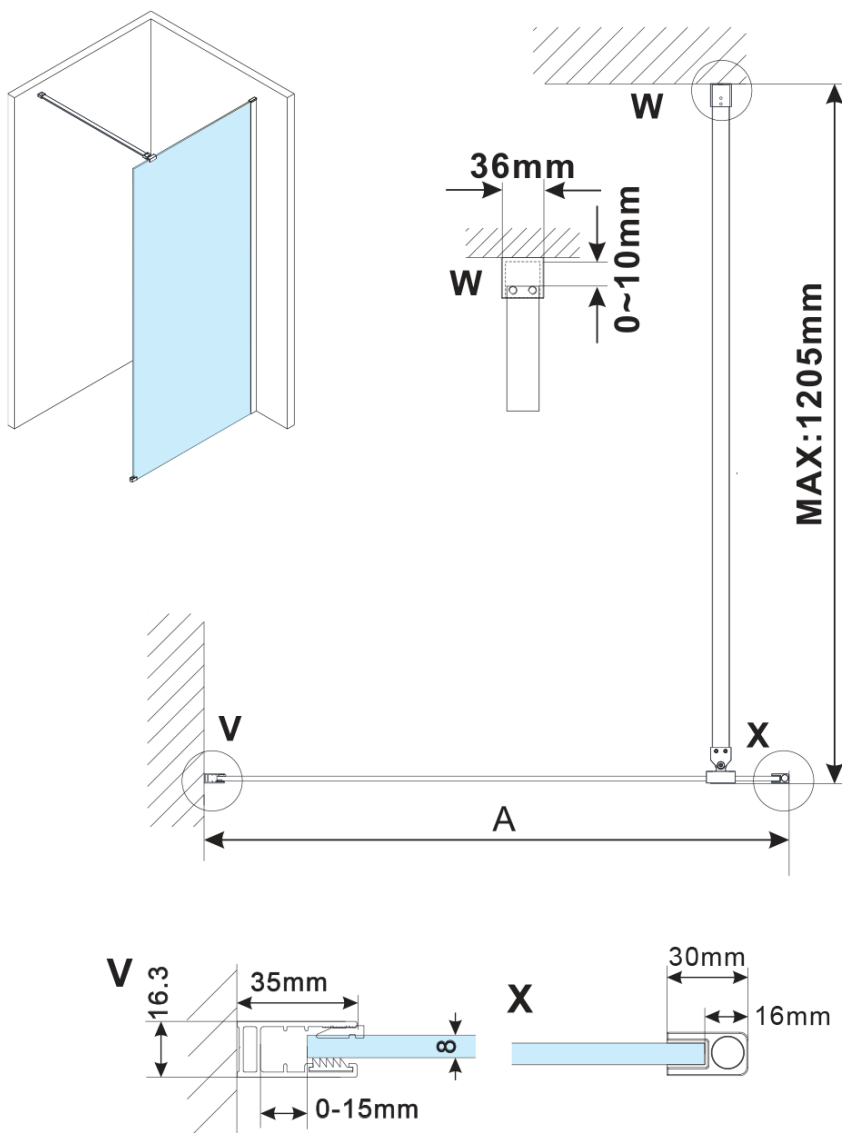

ESCA WHITE MATT Dusch-Glasteil, Wandmontage, Glas Marron, 700 mm

Bestellcode: ES1570-03

Grundinformation

Marke: Polysan

Serie: ESCA

Größe

Höhe: 2100 mm

Tiefe: 700 mm

Eigenschaften

Farbenprofil: Weiß

Form: Einwandig Duschabtrennungen fest

Glasfarbe: Marron - Glas

Glasbehandlung: Antidrop

Glasdicke: 8 mm

Gewicht / Stück: 34.0 kg

Verpackung: 2 Stück

Garantie: 2 Jahre

Technisches Arbeitsblatt

MODEL	A,mm
ES1070/ES1170/ES1270/ES1370/ES1570	690~705
ES1080/ES1180/ES1280/ES1380/ES1580	790~805
ES1090/ES1190/ES1290/ES1390/ES1590	890~905
ES1010/ES1110/ES1210/ES1310/ES1510	990~1005
ES1011/ES1111/ES1211/ES1311/ES1511	1090~1105
ES1012/ES1112/ES1212/ES1312/ES1512	1190~1205
ES1013/ES1113/ES1213/ES1313/ES1513	1290~1305
ES1014/ES1114/ES1214/ES1314/ES1514	1390~1405
ES1015/ES1115/ES1215/ES1315/ES1515	1490~1505

ESCA WHITE MATT Dusch-Glasteil, Wandmontage,
Glas Marron, 700 mm

MODEL	A,mm
ES1070/ES1170/ES1270/ES1370/ES1570	690~705
ES1080/ES1180/ES1280/ES1380/ES1580	790~805
ES1090/ES1190/ES1290/ES1390/ES1590	890~905
ES1010/ES1110/ES1210/ES1310/ES1510	990~1005
ES1011/ES1111/ES1211/ES1311/ES1511	1090~1105
ES1012/ES1112/ES1212/ES1312/ES1512	1190~1205