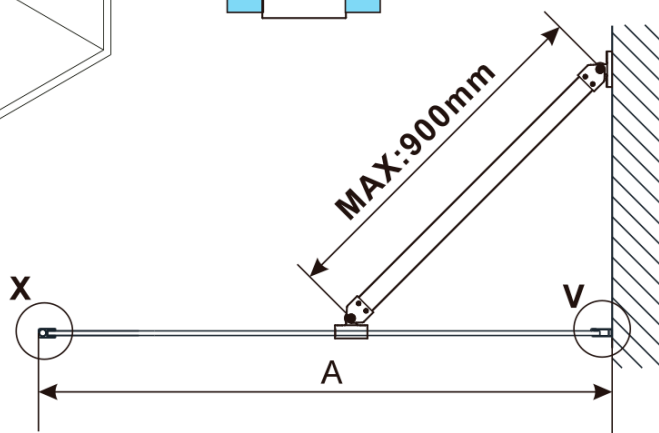

ESCA WHITE MATT Dusch-Glasteil, Wandmontage, Glas Marron, 700 mm

Bestellcode: ES1570-03

Grundinformation

Marke: Polysan

Serie: ESCA

Größe

Höhe: 2100 mm

Tiefe: 700 mm

Eigenschaften

Farbenprofil: Weiß

Form: Einwandig Duschabtrennungen fest

Glasfarbe: Marron - Glas

Glasbehandlung: Antidrop

Glasdicke: 8 mm

Gewicht / Stück: 34.0 kg

Verpackung: 2 Stück

Garantie: 2 Jahre

Technisches Arbeitsblatt

MODEL	A,mm
ES1070/ES1170/ES1270/ES1370/ES1570	690~705
ES1080/ES1180/ES1280/ES1380/ES1580	790~805
ES1090/ES1190/ES1290/ES1390/ES1590	890~905
ES1010/ES1110/ES1210/ES1310/ES1510	990~1005
ES1011/ES1111/ES1211/ES1311/ES1511	1090~1105
ES1012/ES1112/ES1212/ES1312/ES1512	1190~1205
ES1013/ES1113/ES1213/ES1313/ES1513	1290~1305
ES1014/ES1114/ES1214/ES1314/ES1514	1390~1405
ES1015/ES1115/ES1215/ES1315/ES1515	1490~1505

ESCA WHITE MATT Dusch-Glasteil, Wandmontage,
Glas Marron, 700 mm

MODEL	A,mm
ES1070/ES1170/ES1270/ES1370/ES1570	690~705
ES1080/ES1180/ES1280/ES1380/ES1580	790~805
ES1090/ES1190/ES1290/ES1390/ES1590	890~905
ES1010/ES1110/ES1210/ES1310/ES1510	990~1005
ES1011/ES1111/ES1211/ES1311/ES1511	1090~1105
ES1012/ES1112/ES1212/ES1312/ES1512	1190~1205