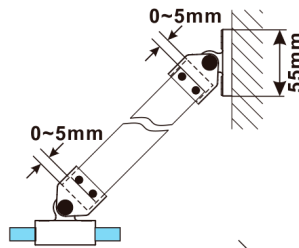

ESCA WHITE MATT Dusch-Glasteil, Wandmontage, Glas Marron, 700 mm

Bestellcode: ES1570-03

Größe

Höhe: 2100 mm

Tiefe: 700 mm

Eigenschaften

Garantie: 2 Jahre

Technisches Arbeitsblatt

MODEL	A,mm
ES1070,ES1170,ES1270,ES1370,ES1570	690~705
ES1080,ES1180,ES1280,ES1380,ES1580	790~805
ES1090,ES1190,ES1290,ES1390,ES1590	890~905
ES1010,ES1110,ES1210,ES1310,ES1510	990~1005
ES1011,ES1111,ES1211,ES1311,ES1511	1090~1105
ES1012,ES1112,ES1212,ES1312,ES1512	1190~1205
ES1013,ES1113,ES1213,ES1313,ES1513	1290~1305
ES1014,ES1114,ES1214,ES1314,ES1514	1390~1405
ES1015,ES1115,ES1215,ES1315,ES1515	1490~1505

ESCA WHITE MATT Dusch-Glasteil, Wandmontage,
Glas Marron, 700 mm

MODEL	A,mm
ES1070,ES1170,ES1270,ES1370,ES1570	690-705
ES1080,ES1180,ES1280,ES1380,ES1580	790-805
ES1090,ES1190,ES1290,ES1390,ES1590	890-905
ES1010,ES1110,ES1210,ES1310,ES1510	990-1005
ES1011,ES1111,ES1211,ES1311,ES1511	1090-1105
ES1012,ES1112,ES1212,ES1312,ES1512	1190-1205