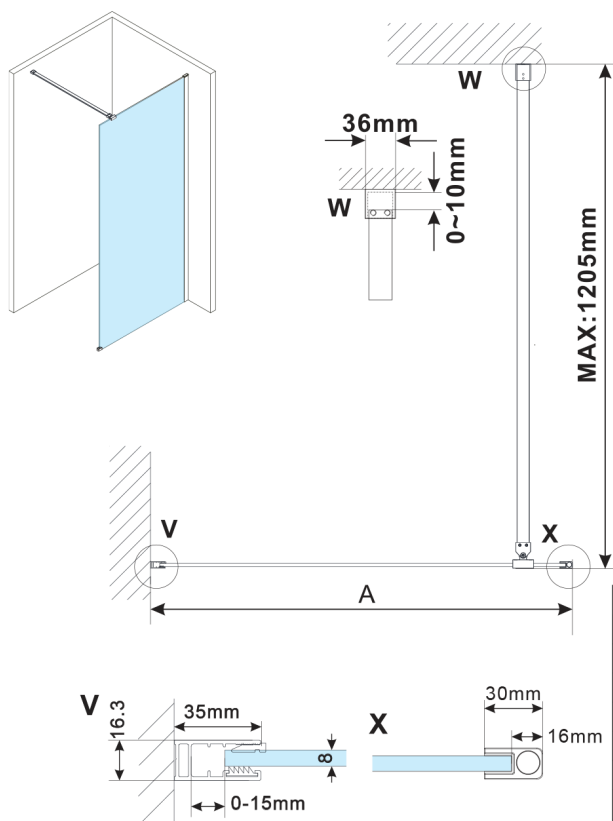

ESCA WHITE MATT Dusch-Glasteil, Wandmontage, Glas Marron, 700 mm

Bestellcode: ES1570-03

Größe

Höhe: 2100 mm

Tiefe: 700 mm

Eigenschaften

Garantie: 2 Jahre

Technisches Arbeitsblatt

MODEL	A,mm
ES1070,ES1170,ES1270,ES1370,ES1570	690~705
ES1080,ES1180,ES1280,ES1380,ES1580	790~805
ES1090,ES1190,ES1290,ES1390,ES1590	890~905
ES1010,ES1110,ES1210,ES1310,ES1510	990~1005
ES1011,ES1111,ES1211,ES1311,ES1511	1090~1105
ES1012,ES1112,ES1212,ES1312,ES1512	1190~1205
ES1013,ES1113,ES1213,ES1313,ES1513	1290~1305
ES1014,ES1114,ES1214,ES1314,ES1514	1390~1405
ES1015,ES1115,ES1215,ES1315,ES1515	1490~1505

ESCA WHITE MATT Dusch-Glasteil, Wandmontage,
Glas Marron, 700 mm

MODEL	A,mm
ES1070,ES1170,ES1270,ES1370,ES1570	690-705
ES1080,ES1180,ES1280,ES1380,ES1580	790-805
ES1090,ES1190,ES1290,ES1390,ES1590	890-905
ES1010,ES1110,ES1210,ES1310,ES1510	990-1005
ES1011,ES1111,ES1211,ES1311,ES1511	1090-1105
ES1012,ES1112,ES1212,ES1312,ES1512	1190-1205