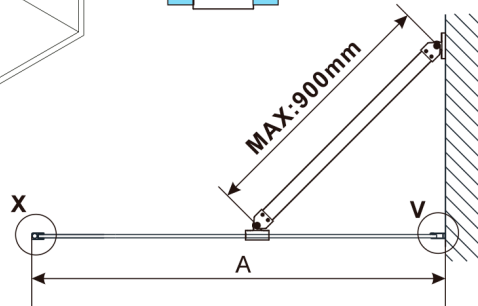

ESCA WHITE MATT Dusch-Glasteil, Wandmontage, Glas Marron, 700 mm

Bestellcode: ES1570-03

Größe

Höhe: 2100 mm

Tiefe: 700 mm

Eigenschaften

Garantie: 2 Jahre

Technisches Arbeitsblatt

MODEL	A,mm
ES1070,ES1170,ES1270,ES1370,ES1570	690~705
ES1080,ES1180,ES1280,ES1380,ES1580	790~805
ES1090,ES1190,ES1290,ES1390,ES1590	890~905
ES1010,ES1110,ES1210,ES1310,ES1510	990~1005
ES1011,ES1111,ES1211,ES1311,ES1511	1090~1105
ES1012,ES1112,ES1212,ES1312,ES1512	1190~1205
ES1013,ES1113,ES1213,ES1313,ES1513	1290~1305
ES1014,ES1114,ES1214,ES1314,ES1514	1390~1405
ES1015,ES1115,ES1215,ES1315,ES1515	1490~1505

ESCA WHITE MATT Dusch-Glasteil, Wandmontage,
Glas Marron, 700 mm

MODEL	A,mm
ES1070,ES1170,ES1270,ES1370,ES1570	690-705
ES1080,ES1180,ES1280,ES1380,ES1580	790-805
ES1090,ES1190,ES1290,ES1390,ES1590	890-905
ES1010,ES1110,ES1210,ES1310,ES1510	990-1005
ES1011,ES1111,ES1211,ES1311,ES1511	1090-1105
ES1012,ES1112,ES1212,ES1312,ES1512	1190-1205