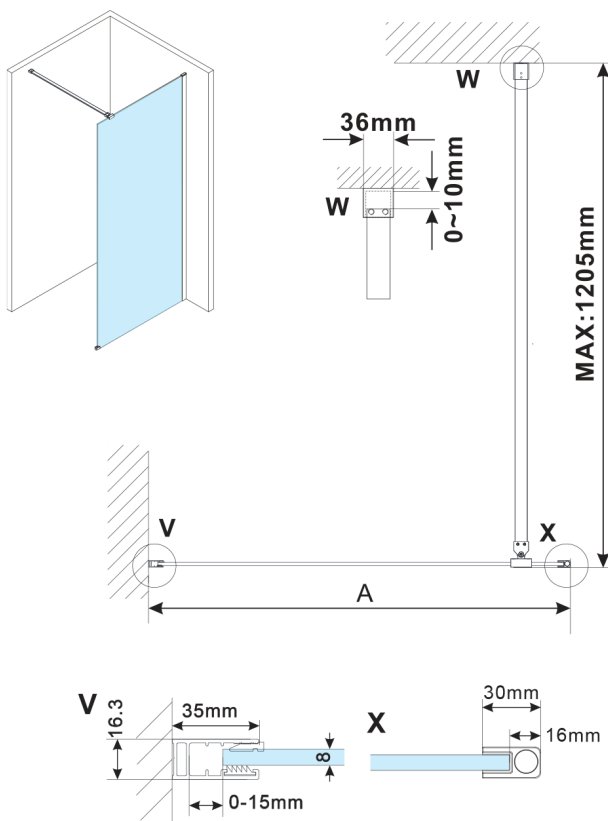

ESCA WHITE MATT Dusch-Glasteil, Wandmontage, Glas Marron, 1200 mm

Bestellcode: ES1512-03

Größe

Höhe: 2100 mm

Tiefe: 1200 mm

Eigenschaften

Garantie: 2 Jahre

Technisches Arbeitsblatt

| MODEL | A,mm |
|------------------------------------|-----------|
| ES1070,ES1170,ES1270,ES1370,ES1570 | 690~705 |
| ES1080,ES1180,ES1280,ES1380,ES1580 | 790~805 |
| ES1090,ES1190,ES1290,ES1390,ES1590 | 890~905 |
| ES1010,ES1110,ES1210,ES1310,ES1510 | 990~1005 |
| ES1011,ES1111,ES1211,ES1311,ES1511 | 1090~1105 |
| ES1012,ES1112,ES1212,ES1312,ES1512 | 1190~1205 |
| ES1013,ES1113,ES1213,ES1313,ES1513 | 1290~1305 |
| ES1014,ES1114,ES1214,ES1314,ES1514 | 1390~1405 |
| ES1015,ES1115,ES1215,ES1315,ES1515 | 1490~1505 |

| MODEL | A,mm |
|--|-----------|
| ES1070, ES1170, ES1270, ES1370, ES1570 | 690-705 |
| ES1080, ES1180, ES1280, ES1380, ES1580 | 790-805 |
| ES1090, ES1190, ES1290, ES1390, ES1590 | 890-905 |
| ES1010, ES1110, ES1210, ES1310, ES1510 | 990-1005 |
| ES1011, ES1111, ES1211, ES1311, ES1511 | 1090-1105 |
| ES1012, ES1112, ES1212, ES1312, ES1512 | 1190-1205 |