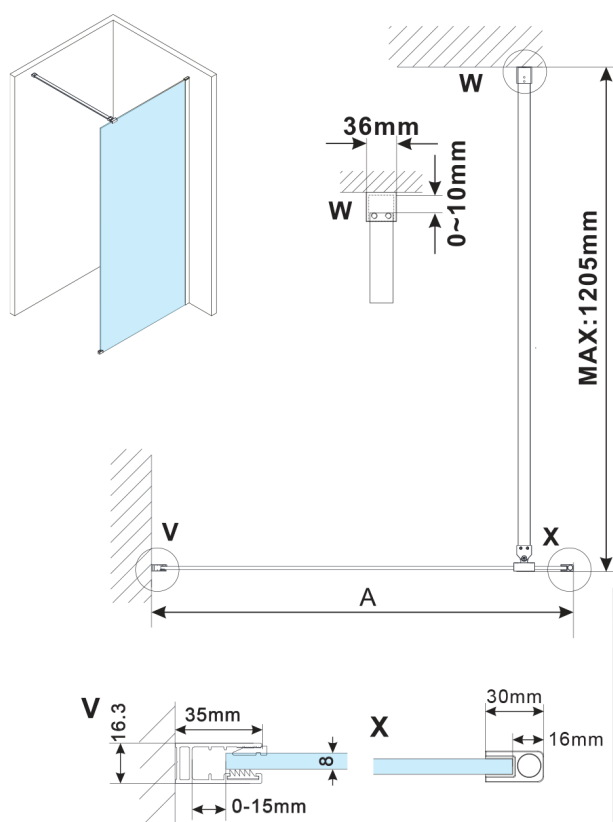

ESCA WHITE MATT Dusch-Glasteil, Wandmontage, Glas Marron, 1100 mm

Bestellcode: ES1511-03

Größe

Höhe: 2100 mm

Tiefe: 1100 mm

Eigenschaften

Garantie: 2 Jahre

Technisches Arbeitsblatt

MODEL	A,mm
ES1070/ES1170/ES1270/ES1370/ES1570	690~705
ES1080/ES1180/ES1280/ES1380/ES1580	790~805
ES1090/ES1190/ES1290/ES1390/ES1590	890~905
ES1010/ES1110/ES1210/ES1310/ES1510	990~1005
ES1011/ES1111/ES1211/ES1311/ES1511	1090~1105
ES1012/ES1112/ES1212/ES1312/ES1512	1190~1205
ES1013/ES1113/ES1213/ES1313/ES1513	1290~1305
ES1014/ES1114/ES1214/ES1314/ES1514	1390~1405
ES1015/ES1115/ES1215/ES1315/ES1515	1490~1505

MODEL	A,mm
ES1070,ES1170,ES1270,ES1370,ES1570	690-705
ES1080,ES1180,ES1280,ES1380,ES1580	790-805
ES1090,ES1190,ES1290,ES1390,ES1590	890-905
ES1010,ES1110,ES1210,ES1310,ES1510	990-1005
ES1011,ES1111,ES1211,ES1311,ES1511	1090-1105
ES1012,ES1112,ES1212,ES1312,ES1512	1190-1205