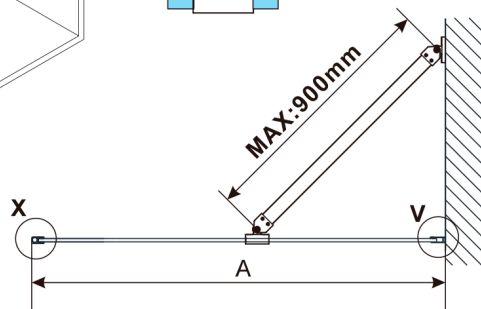

ESCA WHITE MATT Dusch-Glasteil, Wandmontage, Glas Marron, 1100 mm

Bestellcode: ES1511-03

Größe

Höhe: 2100 mm

Tiefe: 1100 mm

Eigenschaften

Garantie: 2 Jahre

Technisches Arbeitsblatt

MODEL	A,mm
ES1070/ES1170/ES1270/ES1370/ES1570	690~705
ES1080/ES1180/ES1280/ES1380/ES1580	790~805
ES1090/ES1190/ES1290/ES1390/ES1590	890~905
ES1010/ES1110/ES1210/ES1310/ES1510	990~1005
ES1011/ES1111/ES1211/ES1311/ES1511	1090~1105
ES1012/ES1112/ES1212/ES1312/ES1512	1190~1205
ES1013/ES1113/ES1213/ES1313/ES1513	1290~1305
ES1014/ES1114/ES1214/ES1314/ES1514	1390~1405
ES1015/ES1115/ES1215/ES1315/ES1515	1490~1505

MODEL	A,mm
ES1070,ES1170,ES1270,ES1370,ES1570	690-705
ES1080,ES1180,ES1280,ES1380,ES1580	790-805
ES1090,ES1190,ES1290,ES1390,ES1590	890-905
ES1010,ES1110,ES1210,ES1310,ES1510	990-1005
ES1011,ES1111,ES1211,ES1311,ES1511	1090-1105
ES1012,ES1112,ES1212,ES1312,ES1512	1190-1205