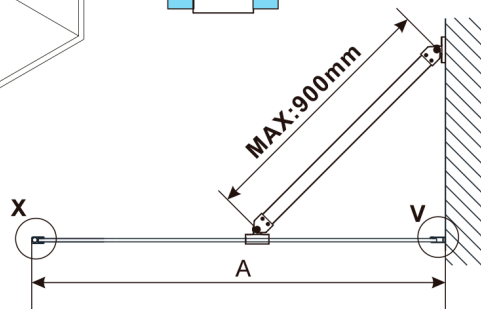

ESCA WHITE MATT Dusch-Glasteil, Wandmontage, Glas Flute, 900 mm

Bestellcode: ES1390-03

Größe

Höhe: 2100 mm

Tiefe: 900 mm

Eigenschaften

Garantie: 2 Jahre

Technisches Arbeitsblatt

MODEL	A,mm
ES1070,ES1170,ES1270,ES1370,ES1570	690~705
ES1080,ES1180,ES1280,ES1380,ES1580	790~805
ES1090,ES1190,ES1290,ES1390,ES1590	890~905
ES1010,ES1110,ES1210,ES1310,ES1510	990~1005
ES1011,ES1111,ES1211,ES1311,ES1511	1090~1105
ES1012,ES1112,ES1212,ES1312,ES1512	1190~1205
ES1013,ES1113,ES1213,ES1313,ES1513	1290~1305
ES1014,ES1114,ES1214,ES1314,ES1514	1390~1405
ES1015,ES1115,ES1215,ES1315,ES1515	1490~1505

MODEL	A,mm
ES1070, ES1170, ES1270, ES1370, ES1570	690-705
ES1080, ES1180, ES1280, ES1380, ES1580	790-805
ES1090, ES1190, ES1290, ES1390, ES1590	890-905
ES1010, ES1110, ES1210, ES1310, ES1510	990-1005
ES1011, ES1111, ES1211, ES1311, ES1511	1090-1105
ES1012, ES1112, ES1212, ES1312, ES1512	1190-1205