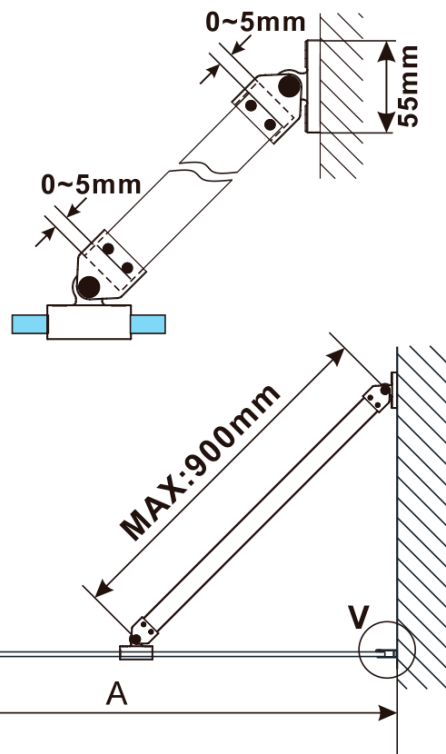

## Größe

**Höhe:** 2100 mm

**Tiefe:** 800 mm

## Eigenschaften

**Farbenprofil:** Weiß

**Form:** Einwandig Duschabtrennungen fest

**Glasfarbe:** Flötenglas

**Glasbehandlung:** Antidrop

**Glasdicke:** 8 mm

**Gewicht / Stück:** 41.0 kg

**Verpackung:** 2 Stück

**Garantie:** 2 Jahre

Technisches Arbeitsblatt

MODEL	A,mm
ES1070/ES1170/ES1270/ES1370/ES1570	690~705
ES1080/ES1180/ES1280/ES1380/ES1580	790~805
ES1090/ES1190/ES1290/ES1390/ES1590	890~905
ES1010/ES1110/ES1210/ES1310/ES1510	990~1005
ES1011/ES1111/ES1211/ES1311/ES1511	1090~1105
ES1012/ES1112/ES1212/ES1312/ES1512	1190~1205
ES1013/ES1113/ES1213/ES1313/ES1513	1290~1305
ES1014/ES1114/ES1214/ES1314/ES1514	1390~1405
ES1015/ES1115/ES1215/ES1315/ES1515	1490~1505

ESCA WHITE MATT Dusch-Glasteil, Wandmontage,  
Glas Flute, 800 mm

MODEL	A,mm
ES1070/ES1170/ES1270/ES1370/ES1570	690~705
ES1080/ES1180/ES1280/ES1380/ES1580	790~805
ES1090/ES1190/ES1290/ES1390/ES1590	890~905
ES1010/ES1110/ES1210/ES1310/ES1510	990~1005
ES1011/ES1111/ES1211/ES1311/ES1511	1090~1105
ES1012/ES1112/ES1212/ES1312/ES1512	1190~1205