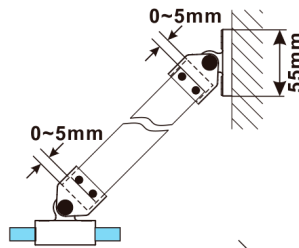

ESCA WHITE MATT Dusch-Glasteil, Wandmontage, Glas Flute, 800 mm

Bestellcode: ES1380-03

Größe

Höhe: 2100 mm

Tiefe: 800 mm

Eigenschaften

Garantie: 2 Jahre

Technisches Arbeitsblatt

MODEL	A,mm
ES1070,ES1170,ES1270,ES1370,ES1570	690~705
ES1080,ES1180,ES1280,ES1380,ES1580	790~805
ES1090,ES1190,ES1290,ES1390,ES1590	890~905
ES1010,ES1110,ES1210,ES1310,ES1510	990~1005
ES1011,ES1111,ES1211,ES1311,ES1511	1090~1105
ES1012,ES1112,ES1212,ES1312,ES1512	1190~1205
ES1013,ES1113,ES1213,ES1313,ES1513	1290~1305
ES1014,ES1114,ES1214,ES1314,ES1514	1390~1405
ES1015,ES1115,ES1215,ES1315,ES1515	1490~1505

ESCA WHITE MATT Dusch-Glasteil, Wandmontage, Glas Flute, 800 mm

MODEL	A,mm
ES1070,ES1170,ES1270,ES1370,ES1570	690-705
ES1080,ES1180,ES1280,ES1380,ES1580	790-805
ES1090,ES1190,ES1290,ES1390,ES1590	890-905
ES1010,ES1110,ES1210,ES1310,ES1510	990-1005
ES1011,ES1111,ES1211,ES1311,ES1511	1090-1105
ES1012,ES1112,ES1212,ES1312,ES1512	1190-1205