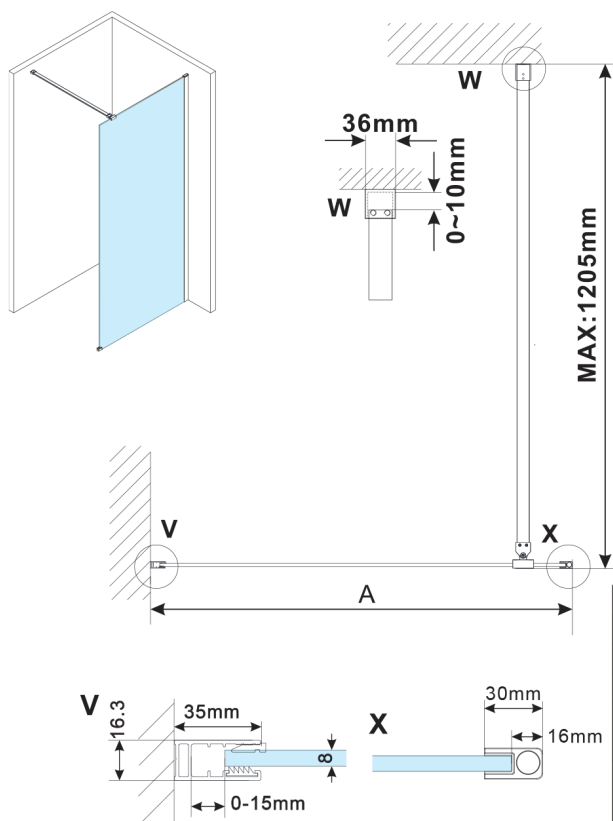

ESCA WHITE MATT Dusch-Glasteil, Wandmontage, Glas Flute, 800 mm

Bestellcode: ES1380-03

Größe

Höhe: 2100 mm

Tiefe: 800 mm

Eigenschaften

Garantie: 2 Jahre

Technisches Arbeitsblatt

MODEL	A,mm
ES1070,ES1170,ES1270,ES1370,ES1570	690~705
ES1080,ES1180,ES1280,ES1380,ES1580	790~805
ES1090,ES1190,ES1290,ES1390,ES1590	890~905
ES1010,ES1110,ES1210,ES1310,ES1510	990~1005
ES1011,ES1111,ES1211,ES1311,ES1511	1090~1105
ES1012,ES1112,ES1212,ES1312,ES1512	1190~1205
ES1013,ES1113,ES1213,ES1313,ES1513	1290~1305
ES1014,ES1114,ES1214,ES1314,ES1514	1390~1405
ES1015,ES1115,ES1215,ES1315,ES1515	1490~1505

ESCA WHITE MATT Dusch-Glasteil, Wandmontage, Glas Flute, 800 mm

MODEL	A,mm
ES1070,ES1170,ES1270,ES1370,ES1570	690-705
ES1080,ES1180,ES1280,ES1380,ES1580	790-805
ES1090,ES1190,ES1290,ES1390,ES1590	890-905
ES1010,ES1110,ES1210,ES1310,ES1510	990-1005
ES1011,ES1111,ES1211,ES1311,ES1511	1090-1105
ES1012,ES1112,ES1212,ES1312,ES1512	1190-1205