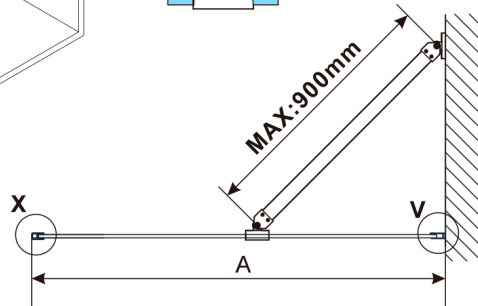

ESCA WHITE MATT Dusch-Glasteil, Wandmontage, Glas Flute, 800 mm

Bestellcode: ES1380-03

Größe

Höhe: 2100 mm

Tiefe: 800 mm

Eigenschaften

Garantie: 2 Jahre

Technisches Arbeitsblatt

MODEL	A,mm
ES1070,ES1170,ES1270,ES1370,ES1570	690~705
ES1080,ES1180,ES1280,ES1380,ES1580	790~805
ES1090,ES1190,ES1290,ES1390,ES1590	890~905
ES1010,ES1110,ES1210,ES1310,ES1510	990~1005
ES1011,ES1111,ES1211,ES1311,ES1511	1090~1105
ES1012,ES1112,ES1212,ES1312,ES1512	1190~1205
ES1013,ES1113,ES1213,ES1313,ES1513	1290~1305
ES1014,ES1114,ES1214,ES1314,ES1514	1390~1405
ES1015,ES1115,ES1215,ES1315,ES1515	1490~1505

ESCA WHITE MATT Dusch-Glasteil, Wandmontage, Glas Flute, 800 mm

MODEL	A,mm
ES1070,ES1170,ES1270,ES1370,ES1570	690-705
ES1080,ES1180,ES1280,ES1380,ES1580	790-805
ES1090,ES1190,ES1290,ES1390,ES1590	890-905
ES1010,ES1110,ES1210,ES1310,ES1510	990-1005
ES1011,ES1111,ES1211,ES1311,ES1511	1090-1105
ES1012,ES1112,ES1212,ES1312,ES1512	1190-1205