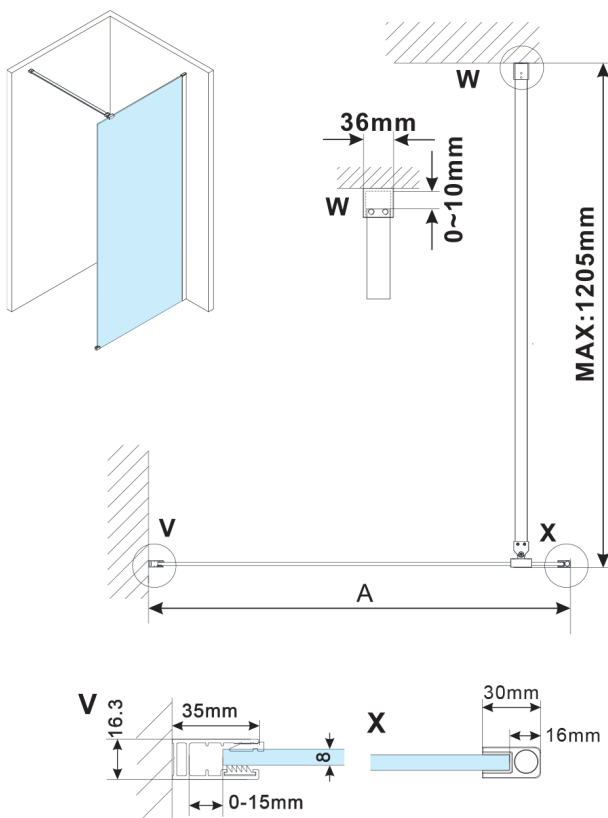

ESCA WHITE MATT Dusch-Glasteil, Wandmontage, Glas Flute, 700 mm

Bestellcode: ES1370-03

Größe

Höhe: 2100 mm

Tiefe: 700 mm

Eigenschaften

Garantie: 2 Jahre

Technisches Arbeitsblatt

MODEL	A,mm
ES1070,ES1170,ES1270,ES1370,ES1570	690~705
ES1080,ES1180,ES1280,ES1380,ES1580	790~805
ES1090,ES1190,ES1290,ES1390,ES1590	890~905
ES1010,ES1110,ES1210,ES1310,ES1510	990~1005
ES1011,ES1111,ES1211,ES1311,ES1511	1090~1105
ES1012,ES1112,ES1212,ES1312,ES1512	1190~1205
ES1013,ES1113,ES1213,ES1313,ES1513	1290~1305
ES1014,ES1114,ES1214,ES1314,ES1514	1390~1405
ES1015,ES1115,ES1215,ES1315,ES1515	1490~1505

MODEL	A,mm
ES1070, ES1170, ES1270, ES1370, ES1570	690-705
ES1080, ES1180, ES1280, ES1380, ES1580	790-805
ES1090, ES1190, ES1290, ES1390, ES1590	890-905
ES1010, ES1110, ES1210, ES1310, ES1510	990-1005
ES1011, ES1111, ES1211, ES1311, ES1511	1090-1105
ES1012, ES1112, ES1212, ES1312, ES1512	1190-1205