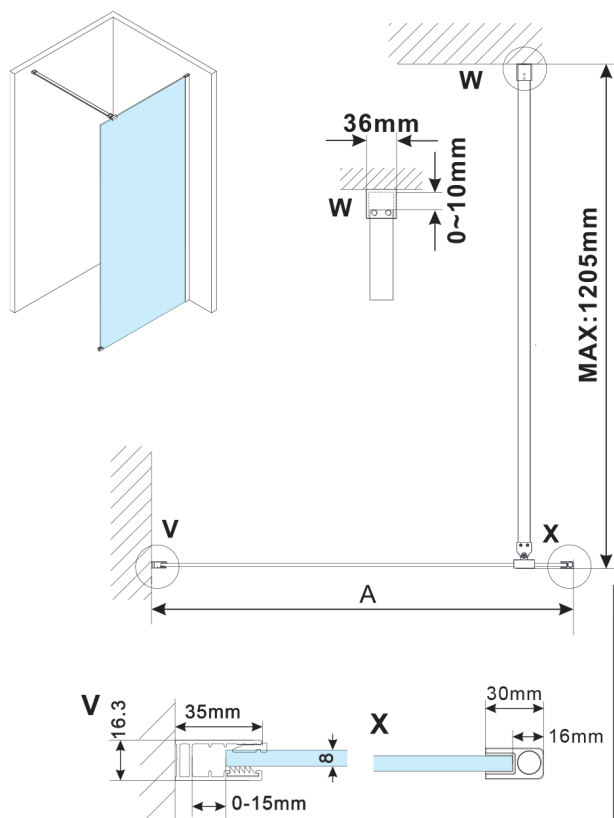

## ESCA WHITE MATT Dusch-Glasteil, Wandmontage, Glas Flute, 1500 mm

Bestellcode: ES1315-03

### Größe

Höhe: 2100 mm

Tiefe: 1500 mm

## Technisches Arbeitsblatt

MODEL	A,mm
ES1070,ES1170,ES1270,ES1370,ES1570	690~705
ES1080,ES1180,ES1280,ES1380,ES1580	790~805
ES1090,ES1190,ES1290,ES1390,ES1590	890~905
ES1010,ES1110,ES1210,ES1310,ES1510	990~1005
ES1011,ES1111,ES1211,ES1311,ES1511	1090~1105
ES1012,ES1112,ES1212,ES1312,ES1512	1190~1205
ES1013,ES1113,ES1213,ES1313,ES1513	1290~1305
ES1014,ES1114,ES1214,ES1314,ES1514	1390~1405
ES1015,ES1115,ES1215,ES1315,ES1515	1490~1505