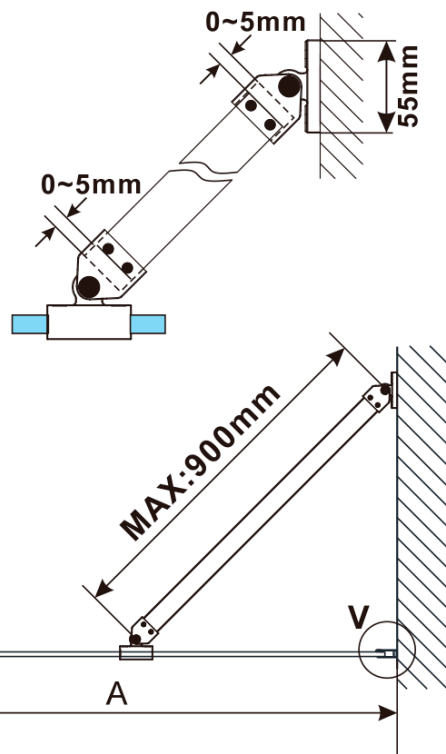

ESCA WHITE MATT Dusch-Glasteil, Wandmontage, Glas Flute, 1200 mm

Bestellcode: ES1312-03

Grundinformation

Marke: Polysan

Serie: ESCA

Größe

Höhe: 2100 mm

Tiefe: 1200 mm

Eigenschaften

Farbenprofil: Weiß

Form: Einwandig Duschabtrennungen fest

Glasfarbe: Flötenglas

Glasbehandlung: Antidrop

Glasdicke: 8 mm

Gewicht / Stück: 41.0 kg

Verpackung: 2 Stück

Garantie: 2 Jahre

Technisches Arbeitsblatt

MODEL	A,mm
ES1070/ES1170/ES1270/ES1370/ES1570	690~705
ES1080/ES1180/ES1280/ES1380/ES1580	790~805
ES1090/ES1190/ES1290/ES1390/ES1590	890~905
ES1010/ES1110/ES1210/ES1310/ES1510	990~1005
ES1011/ES1111/ES1211/ES1311/ES1511	1090~1105
ES1012/ES1112/ES1212/ES1312/ES1512	1190~1205
ES1013/ES1113/ES1213/ES1313/ES1513	1290~1305
ES1014/ES1114/ES1214/ES1314/ES1514	1390~1405
ES1015/ES1115/ES1215/ES1315/ES1515	1490~1505

ESCA WHITE MATT Dusch-Glasteil, Wandmontage,
Glas Flute, 1200 mm

MODEL	A,mm
ES1070/ES1170/ES1270/ES1370/ES1570	690~705
ES1080/ES1180/ES1280/ES1380/ES1580	790~805
ES1090/ES1190/ES1290/ES1390/ES1590	890~905
ES1010/ES1110/ES1210/ES1310/ES1510	990~1005
ES1011/ES1111/ES1211/ES1311/ES1511	1090~1105
ES1012/ES1112/ES1212/ES1312/ES1512	1190~1205