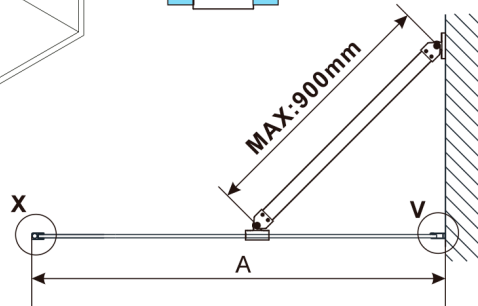

ESCA WHITE MATT Dusch-Glasteil, Wandmontage, Glas Flute, 1200 mm

Bestellcode: ES1312-03

Größe

Höhe: 2100 mm

Tiefe: 1200 mm

Eigenschaften

Garantie: 2 Jahre

Technisches Arbeitsblatt

MODEL	A,mm
ES1070,ES1170,ES1270,ES1370,ES1570	690~705
ES1080,ES1180,ES1280,ES1380,ES1580	790~805
ES1090,ES1190,ES1290,ES1390,ES1590	890~905
ES1010,ES1110,ES1210,ES1310,ES1510	990~1005
ES1011,ES1111,ES1211,ES1311,ES1511	1090~1105
ES1012,ES1112,ES1212,ES1312,ES1512	1190~1205
ES1013,ES1113,ES1213,ES1313,ES1513	1290~1305
ES1014,ES1114,ES1214,ES1314,ES1514	1390~1405
ES1015,ES1115,ES1215,ES1315,ES1515	1490~1505

ESCA WHITE MATT Dusch-Glasteil, Wandmontage, Glas Flute, 1200 mm

MODEL	A,mm
ES1070, ES1170, ES1270, ES1370, ES1570	690-705
ES1080, ES1180, ES1280, ES1380, ES1580	790-805
ES1090, ES1190, ES1290, ES1390, ES1590	890-905
ES1010, ES1110, ES1210, ES1310, ES1510	990-1005
ES1011, ES1111, ES1211, ES1311, ES1511	1090-1105
ES1012, ES1112, ES1212, ES1312, ES1512	1190-1205