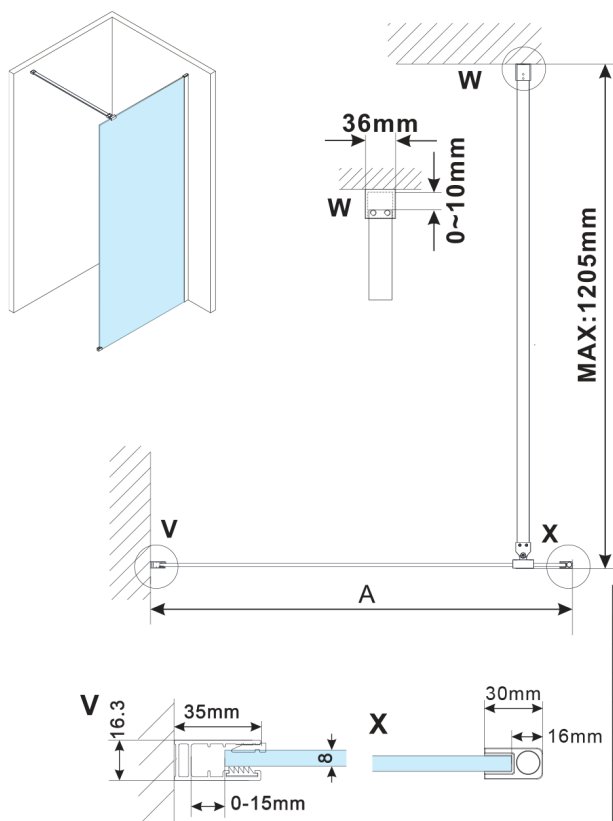

ESCA WHITE MATT Dusch-Glasteil, Wandmontage, Glas Flute, 1200 mm

Bestellcode: ES1312-03

Größe

Höhe: 2100 mm

Tiefe: 1200 mm

Eigenschaften

Garantie: 2 Jahre

Technisches Arbeitsblatt

MODEL	A,mm
ES1070,ES1170,ES1270,ES1370,ES1570	690~705
ES1080,ES1180,ES1280,ES1380,ES1580	790~805
ES1090,ES1190,ES1290,ES1390,ES1590	890~905
ES1010,ES1110,ES1210,ES1310,ES1510	990~1005
ES1011,ES1111,ES1211,ES1311,ES1511	1090~1105
ES1012,ES1112,ES1212,ES1312,ES1512	1190~1205
ES1013,ES1113,ES1213,ES1313,ES1513	1290~1305
ES1014,ES1114,ES1214,ES1314,ES1514	1390~1405
ES1015,ES1115,ES1215,ES1315,ES1515	1490~1505

ESCA WHITE MATT Dusch-Glasteil, Wandmontage, Glas Flute, 1200 mm

MODEL	A,mm
ES1070, ES1170, ES1270, ES1370, ES1570	690-705
ES1080, ES1180, ES1280, ES1380, ES1580	790-805
ES1090, ES1190, ES1290, ES1390, ES1590	890-905
ES1010, ES1110, ES1210, ES1310, ES1510	990-1005
ES1011, ES1111, ES1211, ES1311, ES1511	1090-1105
ES1012, ES1112, ES1212, ES1312, ES1512	1190-1205