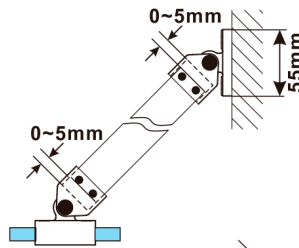

ESCA WHITE MATT Dusch-Glasteil, Wandmontage, Glas Flute, 1200 mm

Bestellcode: ES1312-03

Größe

Höhe: 2100 mm

Tiefe: 1200 mm

Eigenschaften

Garantie: 2 Jahre

Technisches Arbeitsblatt

MODEL	A,mm
ES1070,ES1170,ES1270,ES1370,ES1570	690~705
ES1080,ES1180,ES1280,ES1380,ES1580	790~805
ES1090,ES1190,ES1290,ES1390,ES1590	890~905
ES1010,ES1110,ES1210,ES1310,ES1510	990~1005
ES1011,ES1111,ES1211,ES1311,ES1511	1090~1105
ES1012,ES1112,ES1212,ES1312,ES1512	1190~1205
ES1013,ES1113,ES1213,ES1313,ES1513	1290~1305
ES1014,ES1114,ES1214,ES1314,ES1514	1390~1405
ES1015,ES1115,ES1215,ES1315,ES1515	1490~1505

ESCA WHITE MATT Dusch-Glasteil, Wandmontage, Glas Flute, 1200 mm

MODEL	A,mm
ES1070, ES1170, ES1270, ES1370, ES1570	690-705
ES1080, ES1180, ES1280, ES1380, ES1580	790-805
ES1090, ES1190, ES1290, ES1390, ES1590	890-905
ES1010, ES1110, ES1210, ES1310, ES1510	990-1005
ES1011, ES1111, ES1211, ES1311, ES1511	1090-1105
ES1012, ES1112, ES1212, ES1312, ES1512	1190-1205