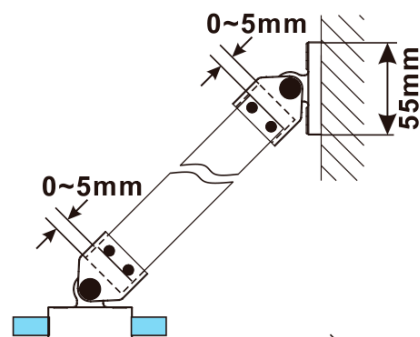

ESCA WHITE MATT Dusch-Glasteil, Wandmontage, Glas Flute, 1100 mm

Bestellcode: ES1311-03

Grundinformation

Marke: Polysan
Serie: ESCA

Größe

Höhe: 2100 mm
Tiefe: 1100 mm

Eigenschaften

Farbenprofil: Weiß
Form: Einwandig Duschabtrennungen fest
Glasfarbe: Flötenglas
Glasbehandlung: Antidrop
Glasdicke: 8 mm
Gewicht / Stück: 41.0 kg
Verpackung: 2 Stück
Garantie: 2 Jahre

Technisches Arbeitsblatt

MODEL	A,mm
ES1070/ES1170/ES1270/ES1370/ES1570	690~705
ES1080/ES1180/ES1280/ES1380/ES1580	790~805
ES1090/ES1190/ES1290/ES1390/ES1590	890~905
ES1010/ES1110/ES1210/ES1310/ES1510	990~1005
ES1011/ES1111/ES1211/ES1311/ES1511	1090~1105
ES1012/ES1112/ES1212/ES1312/ES1512	1190~1205
ES1013/ES1113/ES1213/ES1313/ES1513	1290~1305
ES1014/ES1114/ES1214/ES1314/ES1514	1390~1405
ES1015/ES1115/ES1215/ES1315/ES1515	1490~1505

ESCA WHITE MATT Dusch-Glasteil, Wandmontage,
Glas Flute, 1100 mm

MODEL	A,mm
ES1070/ES1170/ES1270/ES1370/ES1570	690~705
ES1080/ES1180/ES1280/ES1380/ES1580	790~805
ES1090/ES1190/ES1290/ES1390/ES1590	890~905
ES1010/ES1110/ES1210/ES1310/ES1510	990~1005
ES1011/ES1111/ES1211/ES1311/ES1511	1090~1105
ES1012/ES1112/ES1212/ES1312/ES1512	1190~1205