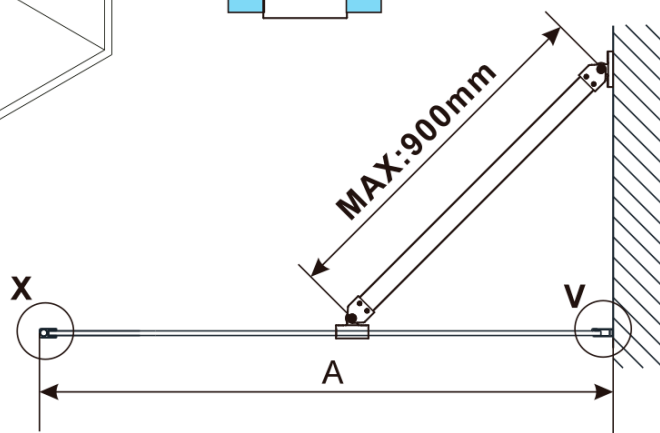

ESCA WHITE MATT Dusch-Glasteil, Wandmontage, Glas Flute, 1100 mm

Bestellcode: ES1311-03

Grundinformation

Marke: Polysan
Serie: ESCA

Größe

Höhe: 2100 mm
Tiefe: 1100 mm

Eigenschaften

Farbenprofil: Weiß
Form: Einwandig Duschabtrennungen fest
Glasfarbe: Flötenglas
Glasbehandlung: Antidrop
Glasdicke: 8 mm
Gewicht / Stück: 41.0 kg
Verpackung: 2 Stück
Garantie: 2 Jahre

Technisches Arbeitsblatt

MODEL	A,mm
ES1070/ES1170/ES1270/ES1370/ES1570	690~705
ES1080/ES1180/ES1280/ES1380/ES1580	790~805
ES1090/ES1190/ES1290/ES1390/ES1590	890~905
ES1010/ES1110/ES1210/ES1310/ES1510	990~1005
ES1011/ES1111/ES1211/ES1311/ES1511	1090~1105
ES1012/ES1112/ES1212/ES1312/ES1512	1190~1205
ES1013/ES1113/ES1213/ES1313/ES1513	1290~1305
ES1014/ES1114/ES1214/ES1314/ES1514	1390~1405
ES1015/ES1115/ES1215/ES1315/ES1515	1490~1505

ESCA WHITE MATT Dusch-Glasteil, Wandmontage,
Glas Flute, 1100 mm

MODEL	A,mm
ES1070/ES1170/ES1270/ES1370/ES1570	690~705
ES1080/ES1180/ES1280/ES1380/ES1580	790~805
ES1090/ES1190/ES1290/ES1390/ES1590	890~905
ES1010/ES1110/ES1210/ES1310/ES1510	990~1005
ES1011/ES1111/ES1211/ES1311/ES1511	1090~1105
ES1012/ES1112/ES1212/ES1312/ES1512	1190~1205