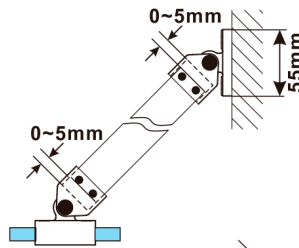

ESCA WHITE MATT Dusch-Glasteil, Wandmontage, Glas Flute, 1100 mm

Bestellcode: ES1311-03

Größe

Höhe: 2100 mm

Tiefe: 1100 mm

Eigenschaften

Garantie: 2 Jahre

Technisches Arbeitsblatt

MODEL	A,mm
ES1070,ES1170,ES1270,ES1370,ES1570	690~705
ES1080,ES1180,ES1280,ES1380,ES1580	790~805
ES1090,ES1190,ES1290,ES1390,ES1590	890~905
ES1010,ES1110,ES1210,ES1310,ES1510	990~1005
ES1011,ES1111,ES1211,ES1311,ES1511	1090~1105
ES1012,ES1112,ES1212,ES1312,ES1512	1190~1205
ES1013,ES1113,ES1213,ES1313,ES1513	1290~1305
ES1014,ES1114,ES1214,ES1314,ES1514	1390~1405
ES1015,ES1115,ES1215,ES1315,ES1515	1490~1505

ESCA WHITE MATT Dusch-Glasteil, Wandmontage, Glas Flute, 1100 mm

MODEL	A,mm
ES1070,ES1170,ES1270,ES1370,ES1570	690-705
ES1080,ES1180,ES1280,ES1380,ES1580	790-805
ES1090,ES1190,ES1290,ES1390,ES1590	890-905
ES1010,ES1110,ES1210,ES1310,ES1510	990-1005
ES1011,ES1111,ES1211,ES1311,ES1511	1090-1105
ES1012,ES1112,ES1212,ES1312,ES1512	1190-1205