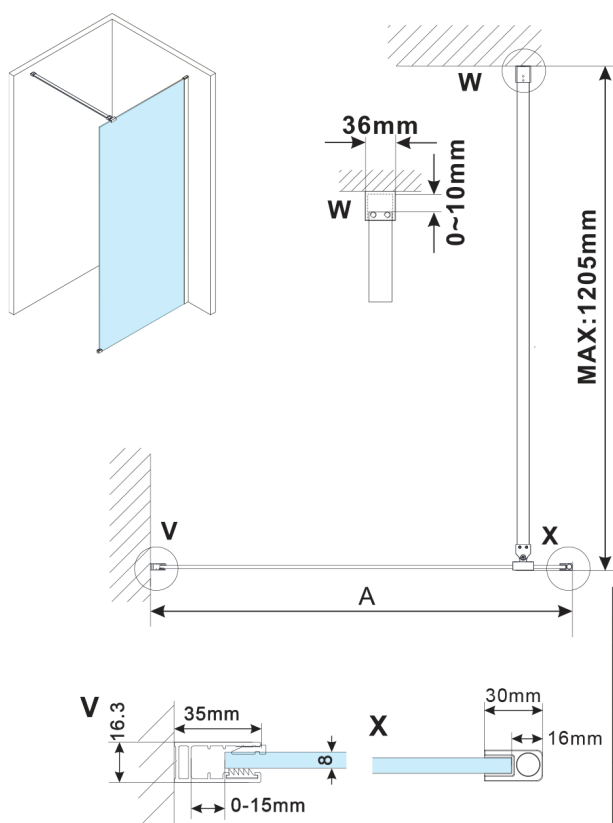

ESCA WHITE MATT Dusch-Glasteil, Wandmontage, Glas Flute, 1100 mm

Bestellcode: ES1311-03

Größe

Höhe: 2100 mm

Tiefe: 1100 mm

Eigenschaften

Garantie: 2 Jahre

Technisches Arbeitsblatt

MODEL	A,mm
ES1070,ES1170,ES1270,ES1370,ES1570	690~705
ES1080,ES1180,ES1280,ES1380,ES1580	790~805
ES1090,ES1190,ES1290,ES1390,ES1590	890~905
ES1010,ES1110,ES1210,ES1310,ES1510	990~1005
ES1011,ES1111,ES1211,ES1311,ES1511	1090~1105
ES1012,ES1112,ES1212,ES1312,ES1512	1190~1205
ES1013,ES1113,ES1213,ES1313,ES1513	1290~1305
ES1014,ES1114,ES1214,ES1314,ES1514	1390~1405
ES1015,ES1115,ES1215,ES1315,ES1515	1490~1505

ESCA WHITE MATT Dusch-Glasteil, Wandmontage, Glas Flute, 1100 mm

MODEL	A,mm
ES1070,ES1170,ES1270,ES1370,ES1570	690-705
ES1080,ES1180,ES1280,ES1380,ES1580	790-805
ES1090,ES1190,ES1290,ES1390,ES1590	890-905
ES1010,ES1110,ES1210,ES1310,ES1510	990-1005
ES1011,ES1111,ES1211,ES1311,ES1511	1090-1105
ES1012,ES1112,ES1212,ES1312,ES1512	1190-1205