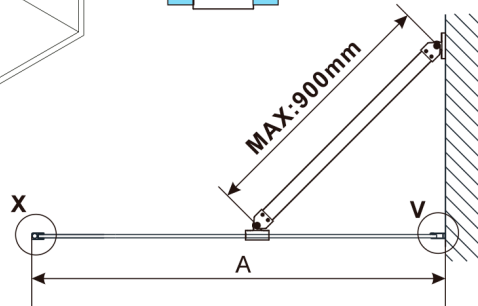

ESCA WHITE MATT Dusch-Glasteil, Wandmontage, Glas Flute, 1100 mm

Bestellcode: ES1311-03

Größe

Höhe: 2100 mm

Tiefe: 1100 mm

Eigenschaften

Garantie: 2 Jahre

Technisches Arbeitsblatt

MODEL	A,mm
ES1070,ES1170,ES1270,ES1370,ES1570	690~705
ES1080,ES1180,ES1280,ES1380,ES1580	790~805
ES1090,ES1190,ES1290,ES1390,ES1590	890~905
ES1010,ES1110,ES1210,ES1310,ES1510	990~1005
ES1011,ES1111,ES1211,ES1311,ES1511	1090~1105
ES1012,ES1112,ES1212,ES1312,ES1512	1190~1205
ES1013,ES1113,ES1213,ES1313,ES1513	1290~1305
ES1014,ES1114,ES1214,ES1314,ES1514	1390~1405
ES1015,ES1115,ES1215,ES1315,ES1515	1490~1505

ESCA WHITE MATT Dusch-Glasteil, Wandmontage, Glas Flute, 1100 mm

MODEL	A,mm
ES1070,ES1170,ES1270,ES1370,ES1570	690-705
ES1080,ES1180,ES1280,ES1380,ES1580	790-805
ES1090,ES1190,ES1290,ES1390,ES1590	890-905
ES1010,ES1110,ES1210,ES1310,ES1510	990-1005
ES1011,ES1111,ES1211,ES1311,ES1511	1090-1105
ES1012,ES1112,ES1212,ES1312,ES1512	1190-1205