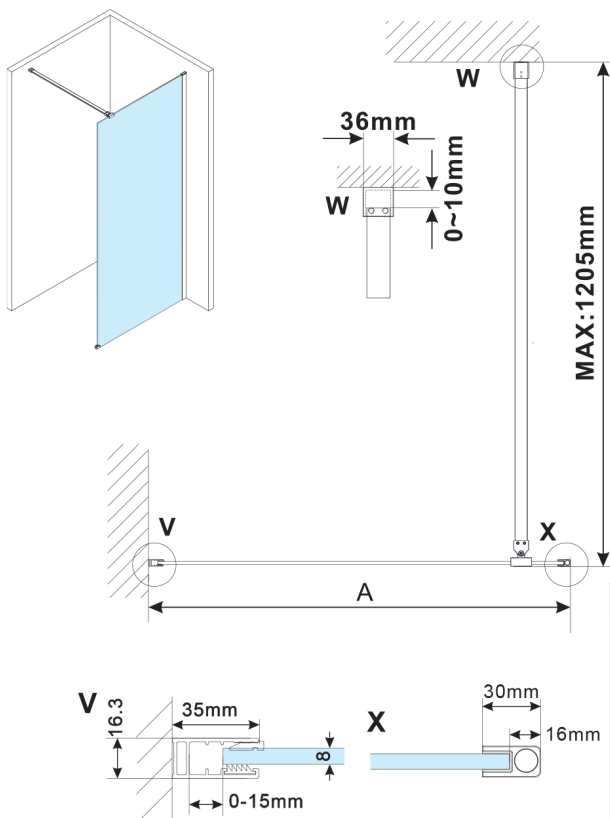

## ESCA WHITE MATT Dusch-Glasteil, Wandmontage, Glas Flute, 1000 mm

Bestellcode: ES1310-03

**Größe**

Höhe: 2100 mm

Tiefe: 1000 mm

**Eigenschaften**

Garantie: 2 Jahre

### Technisches Arbeitsblatt

MODEL	A,mm
ES1070/ES1170/ES1270/ES1370/ES1570	690~705
ES1080/ES1180/ES1280/ES1380/ES1580	790~805
ES1090/ES1190/ES1290/ES1390/ES1590	890~905
ES1010/ES1110/ES1210/ES1310/ES1510	990~1005
ES1011/ES1111/ES1211/ES1311/ES1511	1090~1105
ES1012/ES1112/ES1212/ES1312/ES1512	1190~1205
ES1013/ES1113/ES1213/ES1313/ES1513	1290~1305
ES1014/ES1114/ES1214/ES1314/ES1514	1390~1405
ES1015/ES1115/ES1215/ES1315/ES1515	1490~1505

MODEL	A,mm
ES1070, ES1170, ES1270, ES1370, ES1570	690-705
ES1080, ES1180, ES1280, ES1380, ES1580	790-805
ES1090, ES1190, ES1290, ES1390, ES1590	890-905
ES1010, ES1110, ES1210, ES1310, ES1510	990-1005
ES1011, ES1111, ES1211, ES1311, ES1511	1090-1105
ES1012, ES1112, ES1212, ES1312, ES1512	1190-1205