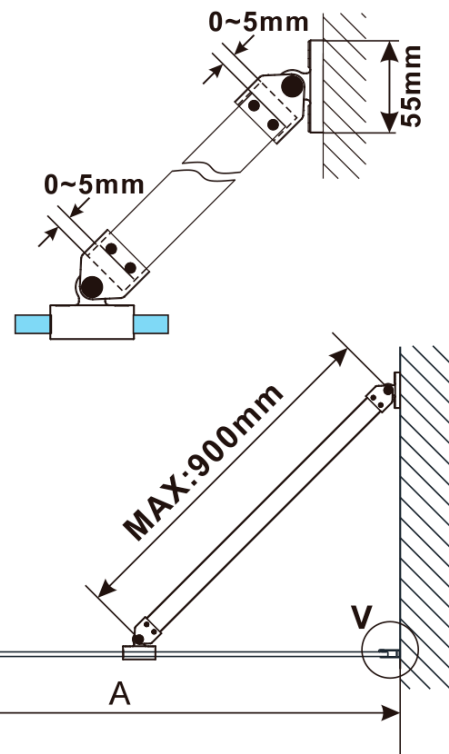

ESCA WHITE MATT Dusch-Glasteil, Wandmontage, graues Glas, 900 mm

Bestellcode: ES1290-03

Grundinformation

Marke: Polysan

Serie: ESCA

Größe

Höhe: 2100 mm

Tiefe: 900 mm

Eigenschaften

Farbenprofil: Weiß

Form: Einwandig Duschabtrennungen fest

Glasfarbe: Rauchglas

Glasbehandlung: Antidrop

Glasdicke: 8 mm

Gewicht / Stück: 41.0 kg

Verpackung: 2 Stück

Garantie: 2 Jahre

Technisches Arbeitsblatt

MODEL	A,mm
ES1070/ES1170/ES1270/ES1370/ES1570	690~705
ES1080/ES1180/ES1280/ES1380/ES1580	790~805
ES1090/ES1190/ES1290/ES1390/ES1590	890~905
ES1010/ES1110/ES1210/ES1310/ES1510	990~1005
ES1011/ES1111/ES1211/ES1311/ES1511	1090~1105
ES1012/ES1112/ES1212/ES1312/ES1512	1190~1205
ES1013/ES1113/ES1213/ES1313/ES1513	1290~1305
ES1014/ES1114/ES1214/ES1314/ES1514	1390~1405
ES1015/ES1115/ES1215/ES1315/ES1515	1490~1505

ESCA WHITE MATT Dusch-Glasteil, Wandmontage,
graues Glas, 900 mm

MODEL	A,mm
ES1070/ES1170/ES1270/ES1370/ES1570	690~705
ES1080/ES1180/ES1280/ES1380/ES1580	790~805
ES1090/ES1190/ES1290/ES1390/ES1590	890~905
ES1010/ES1110/ES1210/ES1310/ES1510	990~1005
ES1011/ES1111/ES1211/ES1311/ES1511	1090~1105
ES1012/ES1112/ES1212/ES1312/ES1512	1190~1205