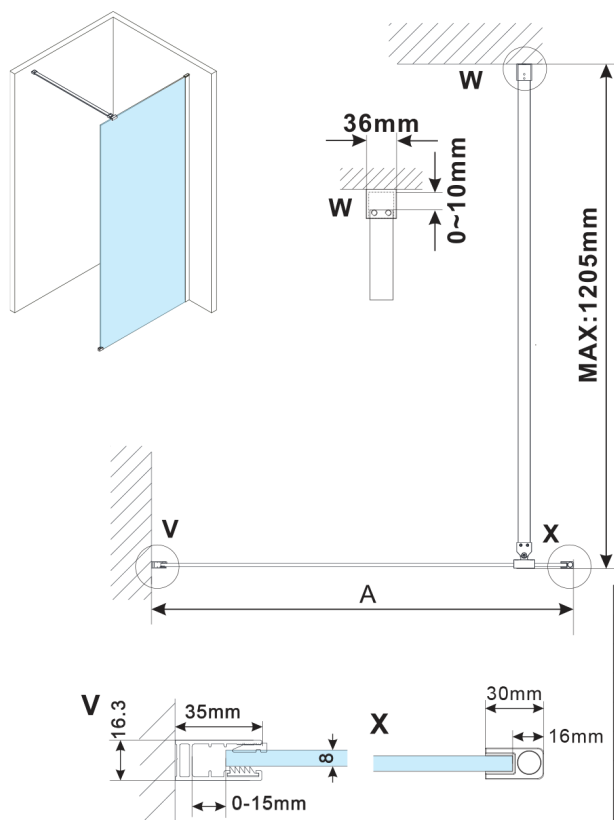

## ESCA WHITE MATT Dusch-Glasteil, Wandmontage, graues Glas, 1500 mm

Bestellcode: ES1215-03

### Größe

Höhe: 2100 mm

Tiefe: 1500 mm

## Technisches Arbeitsblatt

MODEL	A,mm
ES1070,ES1170,ES1270,ES1370,ES1570	690~705
ES1080,ES1180,ES1280,ES1380,ES1580	790~805
ES1090,ES1190,ES1290,ES1390,ES1590	890~905
ES1010,ES1110,ES1210,ES1310,ES1510	990~1005
ES1011,ES1111,ES1211,ES1311,ES1511	1090~1105
ES1012,ES1112,ES1212,ES1312,ES1512	1190~1205
ES1013,ES1113,ES1213,ES1313,ES1513	1290~1305
ES1014,ES1114,ES1214,ES1314,ES1514	1390~1405
ES1015,ES1115,ES1215,ES1315,ES1515	1490~1505