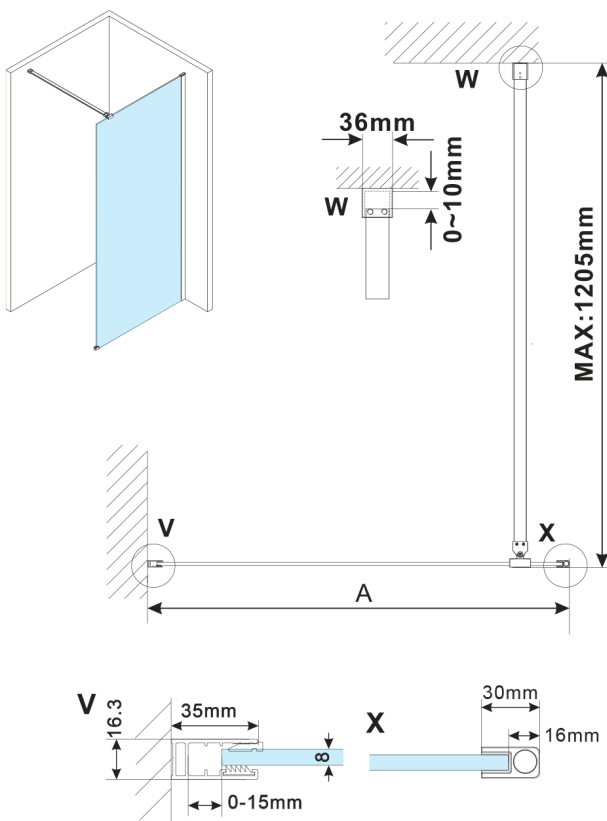

ESCA WHITE MATT Dusch-Glasteil, Wandmontage, graues Glas, 1300 mm

Bestellcode: ES1213-03

Größe

Höhe: 2100 mm

Tiefe: 1300 mm

Eigenschaften

Garantie: 2 Jahre

Technisches Arbeitsblatt

MODEL	A,mm
ES1070/ES1170/ES1270/ES1370/ES1570	690~705
ES1080/ES1180/ES1280/ES1380/ES1580	790~805
ES1090/ES1190/ES1290/ES1390/ES1590	890~905
ES1010/ES1110/ES1210/ES1310/ES1510	990~1005
ES1011/ES1111/ES1211/ES1311/ES1511	1090~1105
ES1012/ES1112/ES1212/ES1312/ES1512	1190~1205
ES1013/ES1113/ES1213/ES1313/ES1513	1290~1305
ES1014/ES1114/ES1214/ES1314/ES1514	1390~1405
ES1015/ES1115/ES1215/ES1315/ES1515	1490~1505